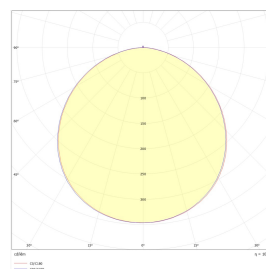

DecoDisc L Sens 2700/3000K sort/gull

Elnr.: 3003452

DecoDisc et funksjonellt og dekorativt lyspunkt. Med sitt moderne minimalistiske formspråk og fargevalg, passer den i en rekke ulike interiører, fra det klassiske til det mest moderne. DecoDisc er en teknisk lysarmatur som fyller rommet med lys med god energieffektivitet. Den store lysende flaten gir et blendfritt lys og det er mulighet til å dimme ned til et lavt nivå. DecoDisc er en lysarmatur for tak eller veggmontasje, det finnes også et tilbehør for å benytte den som en dekorativ pendel.

Kan monteres både utenpåliggende og nedhengt i pendel (tilleggsutstyr)

Armaturstamme i aluminium (AC12) lakkert med strukturlakk

Opal avskjerming (UL94-V2) for god lystransmisjon og jevn lysdistribusjon

Valgfri lysfarge 2700K eller 3000K (intern bryter)

IP44 klasse II

Intern flimmerfri LED-driver

Varianter med integrert sensor (mikrobølge) med mulighet

for grunnlys (dynamisk lystyring) (ikke dimbar)

Varianter med integrert DALI-2 forkobling

Låseskrue for skjerm ved bruk i offentlige områder

Kabelinnganger i senter bak, og for åpen kabel forlegning (2 x knock out)

Standalone/ingen slavemulighet.

Bruksområder: DecoDisc er designet for generelle belynings applikasjoner i bolig og fritidsbolig. Den kan også med fordel benyttes i offentlige områder, som hotellrom, lobby, resepsjon, trapper og korridorer etc.

Teknisk data

Spenning (V)	230
Effekt (W)	30
Lumen/Watt (lm)	98
Lysstyrke (lm)	2950
Fargetemperatur (K)	2700-3000
Fargegjengivelse (Ra)	80
SDCM	3
Driver størrrelse (mA)	370
Antall armaturer B 10A	25
Antall armaturer C 10A	36