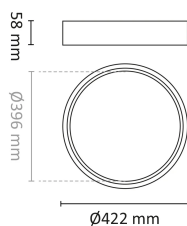

Teknisk data

Spenning (V)	230
Effekt (W)	30
Lumen/Watt (lm)	98
Lysstyrke (lm)	2950
Fargetemperatur (K)	2700-3000
Fargegjengivelse (Ra)	80
SDCM	3
Driver størrrelse (mA)	370
Antall armaturer B 10A	25
Antall armaturer C 10A	36