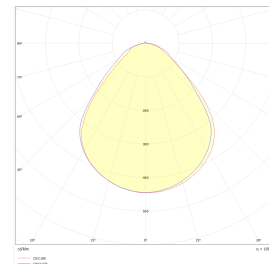

Teknisk data

Spenning (V)	230
Effekt (W)	40
Lumen/Watt (lm)	120
Lysstyrke (lm)	4800
Fargetemperatur (K)	3000-4000
Fargegjengivelse (Ra)	80
SDCM	3
Antall armaturer B 10A	30
Antall armaturer C 10A	35
Antall armaturer B 16A	48
Antall armaturer C 16A	54
Antall DALI-drivere	1
Antall DALI adresser	1
Min. omgivelsestemperatur (°C)	-20
Max. omgivelsestemperatur (°C)	+40