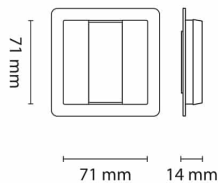

# Zig-B Zigbee Veggbryter 2 kanal Hvit

Elnr.: 4510011

Trådløs 2 kanals veggbryter/kontroller i Zig-B sortimentet som enkelt settes opp direkte mot BoxDim, BoxSwitch eller andre Zigbee-enheter. De trådløse veggbryterne har 55x55mm format på sentralplate, som gjør at de passer med tradisjonelt proff materiell. De leveres med polarhvit front, og det medleveres hvite knapper for bruk med Exxact-serien. Sorte fronter leveres som tilleggsutstyr. De batteridrevne veggbryterne har ramme for montering på veggboks og 3M tape om man ønsker montering direkte på vegg. I sortimentet finnes 1, 2 og 4 kanals veggbrytere eller fjernkontroll samt fargeskiftvarianter for CCT eller RGBW.

## Dimensjoner

Høyde (mm)	71
Bredde (mm)	71
Dybde (mm)	14