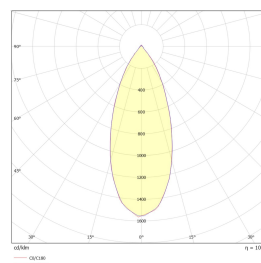

Teknisk data

Spenning (V)	230
Effekt (W)	6
Lumen/Watt (lm)	58
Lysstyrke (lm)	350
Fargetemperatur (K)	3000-2200
Fargegjengivelse (Ra)	90
SDCM	3
Min. omgivelsestemperatur (°C)	-20
Max. omgivelsestemperatur (°C)	+40

Prisma+ 6W 350lm GU10 WarmDim 38° R

Elnr.: 3805731

Dimensjoner

Høyde (mm)	58
Diameter (mm)	49,5

Tilbehør

Vedlikehold

Produktet rengjøres ved å tørke over med en fuktig microfiberklut. Evt. vann/såperester fjernes med en ren microfiberklut.