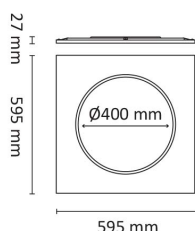

Cirkolo R600 Ø500 3800lm 3000K Opal DA

Elnr.: 3336666

Innfelt sirkulært 600x600mm panel. Leveres med en hvitlakkert stålplate med sirkulært hull for systemtak. Egner seg godt som en allmenlys-armatur i gangsoner, møterom og vrimleområder. Cirkolo leverer en jevn belyst flate med høy effektivitet og lav blanding. Cirkolo leveres komplett med driver, både av/på og DALI. Klasse II - IP20.

Teknisk data

Spenning (V)	230
Effekt (W)	36
Lumen/Watt (lm)	105
Lysstyrke (lm)	3800
Fargetemperatur (K)	3000
Fargegjengivelse (Ra)	80
SDCM	3
Driver størrelse (mA)	700
Antall armaturer B 10A	12
Antall armaturer C 10A	20
Antall armaturer B 16A	19
Antall armaturer C 16A	32
Antall DALI-drivere	1
Antall DALI adresser	1

Dimensjoner

Lengde (mm)	595
Høyde (mm)	30
Bredde (mm)	595

Tilbehør

Vedlikehold

Produktet rengjøres ved å tørke over med en fuktig microfiberklut. Evt. vann/såperester fjernes med en ren microfiberklut.

Retur / Deponi