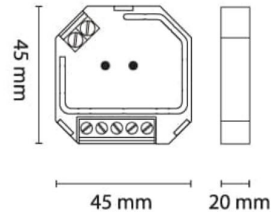

Zig-B Zigbee Box Switch 16A 1 pol

Elnr.: 4510003

Zigbee kompatibel 1 pol /16A bryter som får plass i en standard veggboкс. Av/på funksjonalitet. Enkel innlæring. Kan tilkobles eksisterende impulsbryter. Kompatibel med de fleste Zigbee gateways som. Maks belastning 16A.

Teknisk data

Spenning (V)	230
Effekt (W)	3600
Last LED (W)	1220
Type last	Universal og LED retrofit

Utførelse

Farge	Hvit
Materiale	Kunststoff
IP klasse	20
Dimbar	Nei
Overstrømsvern	Ja
Overtemperaturbeskyttelse	Ja
Montering	Skjult
Kommunikasjon	Zigbee
Antall kanaler/grupper	1
Utforming	Firkantet
Lysverdiminne	Nei
Kompatibel med Amazon Alexa	Nei
Kompatibel med Google Assistant	Nei
Funksjonalitet	Av/På
Produktfamilie	Zig-B

Dimensjoner

Lengde (mm)	45
Høyde (mm)	45,5
Bredde (mm)	20

Tilbehør

Vedlikehold

Produktet rengjøres ved å tørke over med en fuktig microfiberklut. Evt. vann/såperester fjernes med en ren microfiberklut.

Retur / Deponi