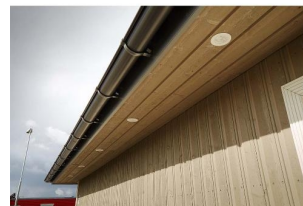

# Gyro Reflector 8W 600lm 2700K IP44 Hvit

Elnr.: 3229500

En variant av vår tradisjonelle Gyro®, med ny revolusjonerende reflektor. Reflektoren har integrert linse som dekker LED-chip og som gir et jevnt lysbilde med minimalt med strølyks. Gyro Reflector leveres med en nytvirket LED driver med flimmerfritt lys. Kan overdekkes av isolasjon. Preststøpt aluminium. Lavtbyggende LED downlight som kan tiltes 25° i alle retninger, 360°. Levetid 120000t ved L70B50 Ta25° Strålevinkel: 40°. Hullmål: Ø82-84mm. Ra>95. Klasse II, IP44.