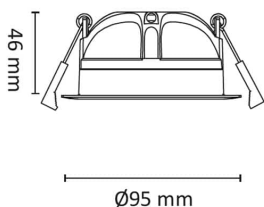

# Gyro Reflector 8W 600lm 2700K IP44 Hvit

Elnr.: 3229500

En variant av vår tradisjonelle Gyro®, med ny revolusjonerende reflektor. Reflektoren har integrert linse som dekker LED-chip og som gir et jevnt lysbilde med minimalt med strølyks. Gyro Reflector leveres med en nytvirket LED driver med flimmerfritt lys. Kan overdekkes av isolasjon. Preststøpt aluminium. Lavtbyggende LED downlight som kan tiltes 25° i alle retninger, 360°. Levetid 120000t ved L70B50 Ta25° Strålevinkel: 40°. Hullmål: Ø82-84mm. Ra>95. Klasse II, IP44.

## Teknisk data

Spenning (V)	230
Effekt (W)	8
Lumen/Watt (lm)	75
Lysstyrke (lm)	600
Fargetemperatur (K)	2700
Fargegjengivelse (Ra)	95
SDCM	2
Driver størrelse (mA)	230
Min. omgivelsestemperatur (°C)	-20
Max. omgivelsestemperatur (°C)	+50

## Dimensjoner

Høyde (mm)	55
Diameter (mm)	95
Hulldiameter (mm)	82-84