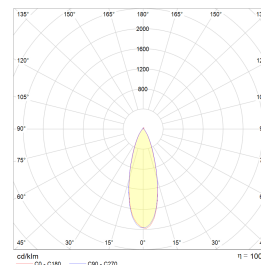

# Gyro Reflector 8W 600lm 2700K IP44 Hvit

Elnr.: 3229500

En variant av vår tradisjonelle Gyro®, med ny revolusjonerende reflektor. Reflektoren har integrert linse som dekker LED-chip og som gir et jevnt lysbilde med minimalt med strølyks. Gyro Reflector leveres med en nytvirket LED driver med flimmerfritt lys. Kan overdekkes av isolasjon. Preststøpt aluminium. Lavtbyggende LED downlight som kan tiltes 25° i alle retninger, 360°. Levetid 120000t ved L70B50 Ta25° Strålevinkel: 40°. Hullmål: Ø82-84mm. Ra>95. Klasse II, IP44.

## Teknisk data

Spenning (V)	230
Effekt (W)	8
Lumen/Watt (lm)	75
Lysstyrke (lm)	600
Fargetemperatur (K)	2700
Fargegjengivelse (Ra)	95
SDCM	2
Driver størrelse (mA)	230
Min. omgivelsestemperatur (°C)	-20
Max. omgivelsestemperatur (°C)	+50

## Dimensjoner

Høyde (mm)	55
Diameter (mm)	95
Hulldiameter (mm)	82-84