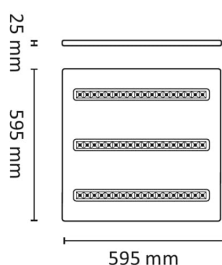

# Line-3 600 36W 4800lm 3000K av/på LP2

Elnr.: 3348039

Line-3 er perfekt på nye anlegg der man ønsker å redusere antallet armaturer men samtidig ha et godt og jevnt lysnivå med lite blending, UGR<19. Line-3 har ekstra kraftig lysstyrke, høy effektivitet og lave blendingstall. Alle Line-3 her leveres komplett med LED driver med 2m ledning m/plugg eller separat koblingsboks for viderekobling eller Linect hurtigkobling. Klasse II, IP20.

## Teknisk data

Spenning (V)	230
Effekt (W)	36
Lumen/Watt (lm)	135
Lysstyrke (lm)	4800
Fargetemperatur (K)	3000
Fargegjengivelse (Ra)	80
SDCM	3
Driver størrelse (mA)	950
Antall armaturer B 10A	12
Antall armaturer C 10A	20
Antall armaturer B 16A	19
Antall armaturer C 16A	32

## Utførelse

Farge	Hvit
Materiale	Stål
IP klasse	20
Blendingsfaktor UGR	UGR = 19
Lyskilde	LED
Isolasjonsklasse	II
Dimbar	Nei
Levetid L70B50 Ta25°	100.000
Levetid L70B10 Ta25°	83.000
Levetid L80B50 Ta25°	67.000
Levetid L80B10 Ta25°	50.000
Levetid L90B50 Ta25°	33.000
Levetid L90B10 Ta25°	17.000
Integrert/ekstern driver	Ekstern

## Dimensjoner

Lengde (mm)	595
Høyde (mm)	25
Bredde (mm)	595
Lengde på tilf. kabel (mm)	2000