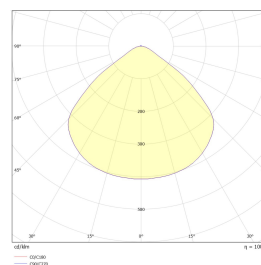

## Teknisk data

Spenning (V)	230
Effekt (W)	36
Lumen/Watt (lm)	135
Lysstyrke (lm)	4800
Fargetemperatur (K)	3000
Fargegjengivelse (Ra)	80
SDCM	3
Driver størrelse (mA)	950
Antall armaturer B 10A	12
Antall armaturer C 10A	20
Antall armaturer B 16A	19
Antall armaturer C 16A	32

## Dimensjoner

Lengde (mm)	595
Høyde (mm)	25
Bredde (mm)	595
Lengde på tilf. kabel (mm)	2000