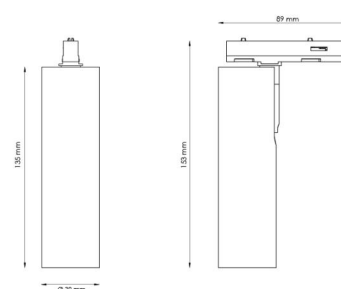

Materialer og overflater

Materiale: Aluminium
Farge: Sort RAL 9004
Avskjermingens materiale: UV-stabilisert polykarbonat

Montering/Tilkobling

Montering: Utenpåliggende, Innendørs
Tilkobling: Zip skinne (adapter inkludert)

Dimensjoner

Lengde (mm) L: 135
Bredde (mm) W: 39
Høyde (mm) H: 135
Vekt (kg) brutto/netto: 0.3 / 0.25

Forpakning

Forpakkingsstørrelse (mm): 135 x 39 x 135

7 0 2 1 9 8 3 2 0 6 0 5 3