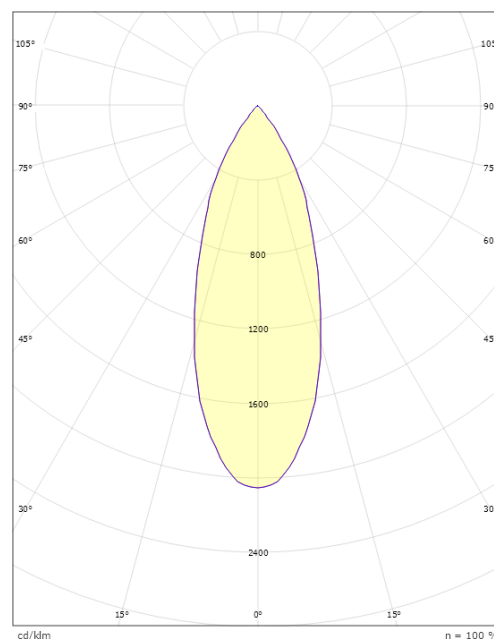

Dimensjoner

Lengde (mm) L: 135
Bredde (mm) W: 39
Høyde (mm) H: 135
Vekt (kg) brutto/netto: 0.3 / 0.25

Forpakning

Forpakkingsstørrelse (mm): 135 x 39 x 135

7 0 2 1 9 8 3 2 0 6 0 5 3