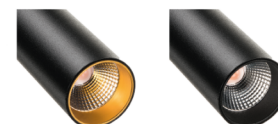

Forpakning

Forpakkingsstørrelse (mm): 135 x 39 x 135