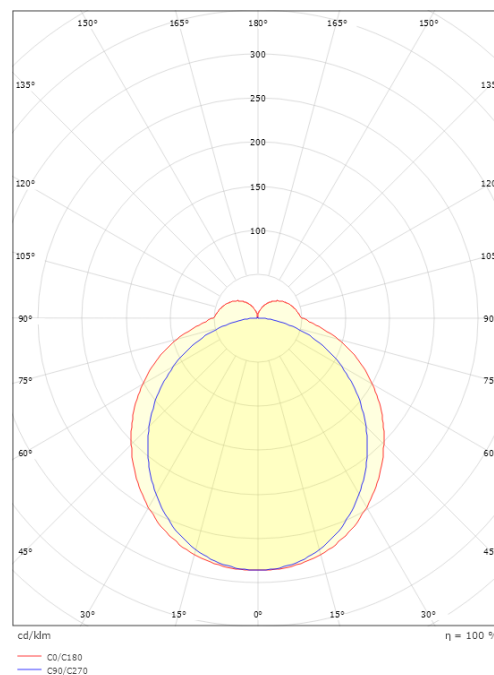

Prelude Square TW

Prelude Square Hvit m/ kontakt 1400lm 2000-4000K Ra>80 TW LEDDim

El-nummer: 3305039
EAN: 7021981113940
SG artikkelnr: 111394

Elektrisk

System effekt (W): 12W
Spennning: 220-240V
Frekvens (Hz): 50/60Hz
Maks. armaturer per sikring: B10: 74, B16: 118, C10: 74, C16: 118

Lysteknikk

Type lyskilde: LED
Effektiv lysstrøm (lm): 1400lm
Lysutbytte: 117 lm/W
Farge temperatur: 2000-4000K
Fargegjengivelse (Ra/CRI): Ra>80
MacAdams faktor: SDCM: 3
Levetid: L80/B50>100.000
Lysstråling: Direkte
Optikk: Akryl diffuser
Fotobiologisk sikkerhet: RG 0

Styring

Styring: TW LEDDim

Beskyttelse

Isolasjonsklasse: Klasse I
IK Klasse: IK05
IP Klasse: IP44 (horisontalt montert) / IP40 (vertikal montert)

Energi og godkjenning

Inneholder lyskilde med energiklasse: C
Breeam: Oppfyller Hea 01 krav til flimmerfri belysning (In-Use: Hea 05)

Materialer og overflater

Materiale: Aluminium
Farge: Hvit RAL 9003
Avskjermingens materiale: Akryl (PMMA)

Montering/Tilkobling

Montering: Utenpåliggende, Innendørs
Tilkobling: Hurtigklemme

Dimensjoner

Bredde (mm) W: 590
Høyde (mm) H: 59
Dybde (D): 62
Vekt (kg) brutto/netto: 1.107 / 0.996

Forpakning

Forpakkingsstørrelse (mm): 598 x 65 x 65

7 0 2 1 9 8 1 1 1 3 9 4 0