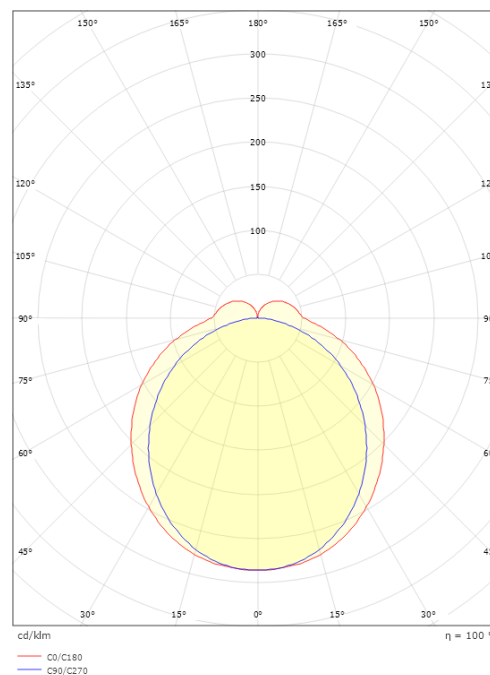

Prelude Square TW

Prelude Square Sort m/ kontakt 1370lm 2000-4000K Ra>80 TW LEDDim

El-nummer: 3305041
EAN: 7021981113964
SG artikkelnr: 111396

Elektrisk

System effekt (W): 12W
Spennning: 220-240V
Frekvens (Hz): 50/60Hz
Maks. armaturer per sikring: B10: 74, B16: 118, C10: 74, C16: 118

Lysteknikk

Type lyskilde: LED
Effektiv lysstrøm (lm): 1370lm
Lysutbytte: 114 lm/W
Farge temperatur: 2000-4000K
Fargegjengivelse (Ra/CRI): Ra>80
MacAdams faktor: SDCM: 3
Levetid: L80/B50>100.000
Lysstråling: Direkte
Optikk: Akryl diffuser
Fotobiologisk sikkerhet: RG 0

Styring

Styring: TW LEDDim

Beskyttelse

Isolasjonsklasse: Klasse I
IK Klasse: IK05
IP Klasse: IP44 (horisontalt montert) / IP40 (vertikal montert)

Energi og godkjenning

Inneholder lyskilde med energiklasse: C
Breeam: Oppfyller Hea 01 krav til flimmerfri belysning (In-Use: Hea 05)

Materialer og overflater

Materiale: Aluminium
Farge: Sort RAL 9004
Avskjermingens materiale: Akryl (PMMA)

Montering/Tilkobling

Montering: Utenpåliggende, Innendørs
Tilkobling: Hurtigklemme

Dimensjoner

Bredde (mm) W: 590
Høyde (mm) H: 59
Dybde (D): 62
Vekt (kg) brutto/netto: 1.092 / 0.983

Forpakning

Forpakkingsstørrelse (mm): 598 x 65 x 65

7 0 2 1 9 8 1 1 1 3 9 6 4