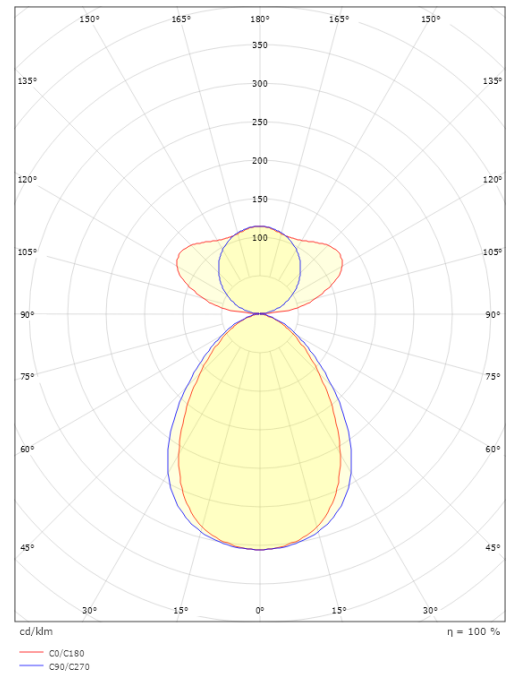

Lengde (mm) L: 1600
Bredde (mm) W: 166
Høyde (mm) H: 58
Vekt (kg) brutto/netto: 6.5 / 5.7

Forpakning

Forpakkingsstørrelse (mm): 1620 x 180 x 72

7 0 2 1 9 8 2 1 2 8 1 4 1