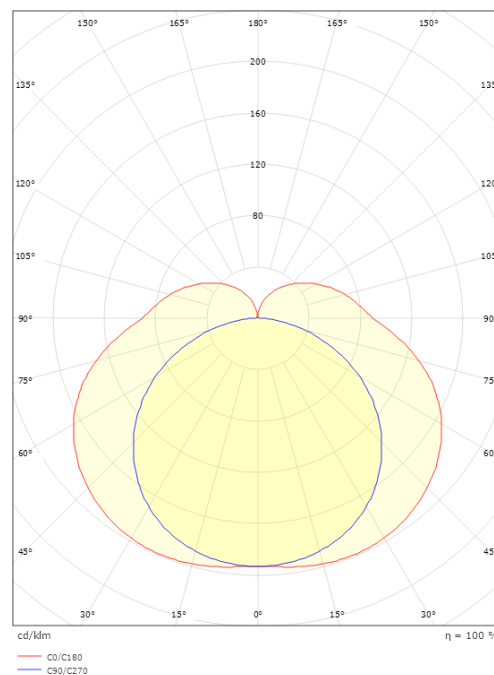

Prelude Square

Prelude Square Hvit m/ kontakt 1620lm 3000K Ra>90 DALI-2

El-nummer: 3302845
EAN: 7021981113827
SG artikkelnr: 111382

Elektrisk

System effekt (W): 13W
Spennning: 220-240V
Frekvens (Hz): 50/60Hz
Maks. armaturer per sikring: B10: 43, B16: 69, C10: 43, C16: 69

Lysteknikk

Type lyskilde: LED
Effektiv lysstrøm (lm): 1620lm
Lysutbytte: 125 lm/W
Farge temperatur: 3000K
Fargegjengivelse (Ra/CRI): Ra>90
MacAdams faktor: SDCM: 3
Levetid: L80/B10>100.000
Lysstråling: Direkte
Optikk: Akryl diffuser

Styring

Styring: DALI-2

Beskyttelse

Isolasjonsklasse: Klasse I
IK Klasse: IK05
IP Klasse: IP44 (horisontalt montert) / IP40 (vertikal montert)

Energi og godkjenning

Inneholder lyskilde med energiklasse: C
Breeam: Oppfyller Hea 01 krav til flimmerfri belysning (In-Use: Hea 05)

Materialer og overflater

Materiale: Aluminium
Farge: Hvit RAL 9003
Avskjermingsmateriale: Akryl (PMMA)

Montering/Tilkobling

Montering: Utenpåliggende, Innendørs
Tilkobling: Hurtigklemme

Dimensjoner

Bredde (mm) W: 590
Høyde (mm) H: 59
Dybde (D): 62
Vekt (kg) brutto/netto: 1.085 / 0.969

Forpakning

Forpakkingsstørrelse (mm): 596 x 65 x 65

7 0 2 1 9 8 1 1 1 3 8 2 7