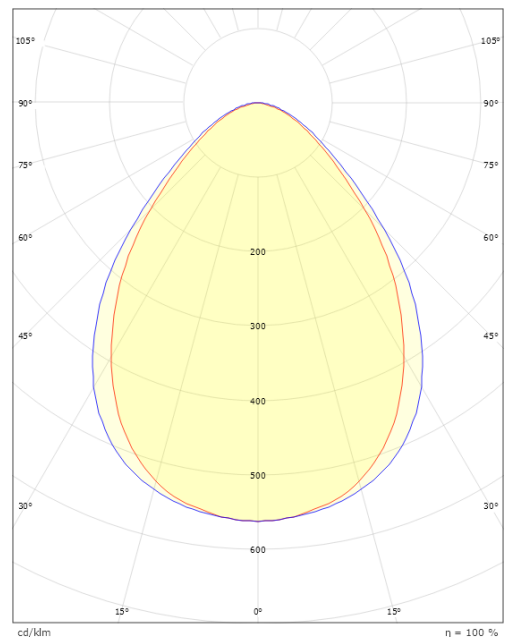

EcoLine 1600 Hvit 5180lm 4000K Ra>80 DALI-2

El-nummer: 3327007
EAN: 7021982128035
SG artikkelnr: 212803

Elektrisk

System effekt (W): 36W
Spenning: 220-240V
Frekvens (Hz): 50/60Hz
Maks. armaturer per sikring: B10: 14, B16: 24, C10: 25, C16: 41
PE Lekkasje strøm (mA): 0.30

Lysteknikk

Type lyskilde: LED
Lyskilde inkludert: Ja
Effektiv lysstrøm (lm): 5180lm
Lysutbytte: 144 lm/W
Farge temperatur: 4000K
Fargegjengivelse (Ra/CRI): Ra>80
MacAdams faktor: SDCM: 3
Levetid: L90/B10>100.000
Levetid: L96>50.000
Lysstråling: Direkte
Optikk: Opalprismatisk
UGR: UGR<19
Synlig flimmer (PstLM): 1
Stroboskopisk flimmer (SVM): 0,4
Fotobiologisk sikkerhet: RG 0

Styring

Styring: DALI-2

Beskyttelse

Isolasjonsklasse: Klasse I
IP Klasse: IP20

Energi og godkjenning

Inneholder lyskilde med energiklasse: C
Breeam: Oppfyller Hea 01 krav til flimmerfri belysning (In-Use: Hea 05)

Materialer og overflater

Materiale: stålplate
Avskjerminings materiale: Akryl (PMMA)

Montering/Tilkobling

Montering: Hengende eller utenpåliggende, Innendørs
Modul: 1600
Tilkobling: 3+2 pol hurtigklemme

Dimensjoner

Lengde (mm) L: 1600
Bredder (mm) W: 166
Høyde (mm) H: 47
Vekt (kg) brutto/netto: 5.2 / 4.5

Forpakning

Forpakkingsstørrelse (mm): 1620 x 180 x 62

cd/klm

η = 100 %

— C0/C180
— C90/C270

7 0 2 1 9 8 2 1 2 8 0 3 5