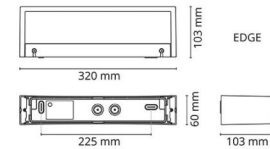

Lysteknikk

Type lyskilde: LED
Effektiv lysstrøm (lm): 660lm
Lysutbytte: 94 lm/W
Farge temperatur: 3000K
Fargegjengivelse (Ra/CRI): Ra>80
MacAdams faktor: SDCM: 3
Levetid: L90/B10>50.000
Levetid: L80/B10>100.000
Lysstråling: Direkte/Indirekte
Optikk: Glass gjennomskiktig
Lysspredning: 110°/110°
Fotobiologisk sikkerhet: RG 0