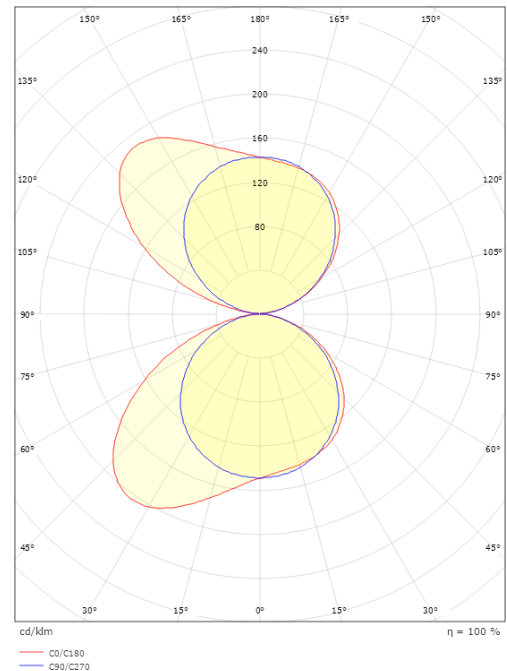

Dimensjoner

Bredde (mm) W: 320
 Høyde (mm) H: 60
 Dybde (D): 103
 Vekt (kg) brutto/netto: 2.04 / 1.7

Forpakning

Forpakkingsstørrelse (mm): 330 x 120 x 70

7 0 2 1 9 8 6 1 1 3 5 1 8