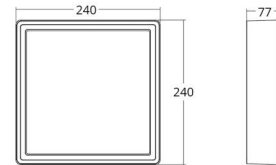

Lysteknikk

Type lyskilde: LED
Effektiv lysstrøm (lm): 660lm
Lysutbytte: 94 lm/W
Farge temperatur: 4000K
Fargegjengivelse (Ra/CRI): Ra>80
MacAdams faktor: SDCM: 3
Levetid: L70/B20>100.000
Levetid: L80/B20>75.000
Lysstråling: Direkte
Optikk: Opal
Lysspredning: 110°
Fotobiologisk sikkerhet: RG 0