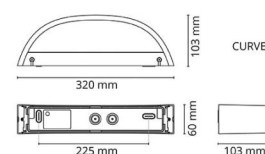

Curve Sort 520lm 3000K Ra>80 Faseavsnitt

El-nummer: 3104801
EAN: 7021986143416
SG artikkelnr: 614341

Elektrisk

System effekt (W): 7W
Spenning: 220-240V
Maks. armaturer per sikring: B10: 33, B16: 52, C10: 40, C16: 64

Lysteknikk

Type lyskilde: LED
Effektiv lysstrøm (lm): 520lm
Lysutbytte: 74 lm/W
Farge temperatur: 3000K
Fargegjengivelse (Ra/CRI): Ra>80
MacAdams faktor: SDCM: 3
Levetid: L90/B10>50.000
Levetid: L80/B10>100.000
Lysstråling: Direkte/Indirekte
Optikk: Glass gjennomiktig
Lysspredning: 110°/110°
Fotobiologisk sikkerhet: RG 0