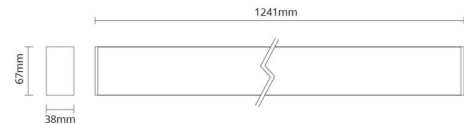

Inspire Hvit 4300lm 4000K Ra>80 DALI-2 / Push Dim

El-nummer: 3302724
EAN: 7021982120831
SG artikkelnr: 212083

Elektrisk

System effekt (W): 34W
Spenning: 220-240V
Maks. armaturer per sikring: B10: 8, B16: 13, C10: 12, C16: 20
PE Lekkasje strøm (mA): 0.29

Lysteknikk

Type lyskilde: LED
Effektiv lysstrøm (lm): 4300lm
Lysutbytte: 126 lm/W
Farge temperatur: 4000K
Fargegjengivelse (Ra/CRI): Ra>80
MacAdams faktor: SDCM: 3
Levetid: L80/B20>100.000
Levetid: L90>50.000
Lysstråling: Direkte/Indirekte 50/50%
Optikk: Cubic Optic Svart
UGR: UGR<10
Fotobiologisk sikkerhet: RG 1

Styring

Styring: DALI-2 / Push Dim

Beskyttelse

Isolasjonsklasse: Klasse I
IP Klasse: IP20

Energi og godkjenning

Inneholder lyskilde med energiklasse: D
Breeam: Oppfyller Hea 01 krav til flimmerfri belysning (In-Use: Hea 05)

Materialer og overflater

Materiale: Aluminium
Farge: Hvit
Avskjermingens materiale: Polycarbonat (PC)

Montering/Tilkobling

Montering: Nedhengt, Innendørs
Wiresett: 2x2m wire kit
Kabel: Kabel 5x0,75mm² 2,5m

Dimensjoner

Lengde (mm) L: 1241
Bredde (mm) W: 38
Høyde (mm) H: 67
Vekt (kg) brutto/netto: 3.1 / 2.7

Forpakning

Forpakkingsstørrelse (mm): 1365 x 90 x 61

7 0 2 1 9 8 2 1 2 0 8 3 1