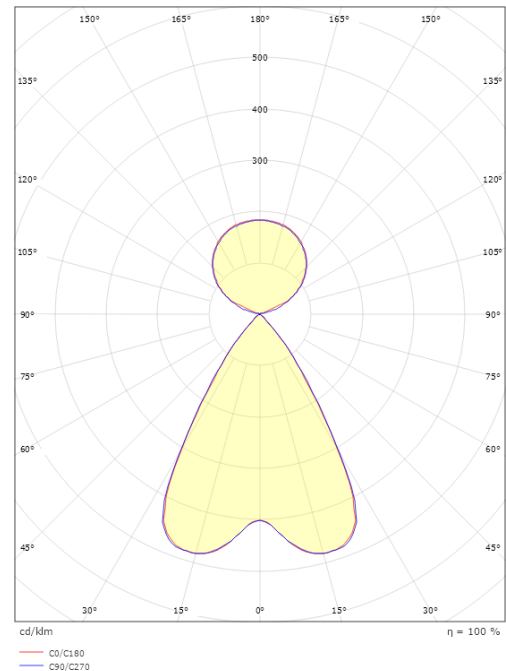

Inspire Hvit 4300lm 4000K Ra>80 DALI-2 / Push Dim

El-nummer: 3302724
EAN: 7021982120831
SG artikkelnr: 212083

Elektrisk

System effekt (W): 34W
Spenning: 220-240V
Maks. armaturer per sikring: B10: 8, B16: 13, C10: 12, C16: 20
PE Lekkasje strøm (mA): 0.29

Lysteknikk

Type lyskilde: LED
Effektiv lysstrøm (lm): 4300lm
Lysutbytte: 126 lm/W
Farge temperatur: 4000K
Fargegjengivelse (Ra/CRI): Ra>80
MacAdams faktor: SDCM: 3
Levetid: L80/B20>100.000
Levetid: L90>50.000
Lysstråling: Direkte/Indirekte 50/50%
Optikk: Cubic Optic Svart
UGR: UGR<10
Fotobiologisk sikkerhet: RG 1

Styring

Styring: DALI-2 / Push Dim

Beskyttelse

Isolasjonsklasse: Klasse I
IP Klasse: IP20

Energi og godkjenning

Inneholder lyskilde med energiklasse: D
Breeam: Oppfyller Hea 01 krav til flimmerfri belysning (In-Use: Hea 05)

Materialer og overflater

Materiale: Aluminium
Farge: Hvit
Avskjermingens materiale: Polycarbonat (PC)

Montering/Tilkobling

Montering: Nedhengt, Innendørs
Wiresett: 2x2m wire kit
Kabel: Kabel 5x0,75mm² 2,5m

Dimensjoner

Lengde (mm) L: 1241
Bredde (mm) W: 38
Høyde (mm) H: 67
Vekt (kg) brutto/netto: 3.1 / 2.7

Forpakning

Forpakkingsstørrelse (mm): 1365 x 90 x 61

7 0 2 1 9 8 2 1 2 0 8 3 1