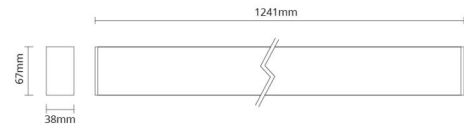

Lysteknikk

Type lyskilde: LED
Effektiv lysstrøm (lm): 4300lm
Lysutbytte: 126 lm/W
Farge temperatur: 4000K
Fargegjengivelse (Ra/CRI): Ra>80
MacAdams faktor: SDCM: 3
Levetid: L80/B20>100.000
Levetid: L90>50.000
Lysstråling: Direkte/Indirekte 50/50%
Optikk: Cubic Optic Svart
UGR: UGR<10
Fotobiologisk sikkerhet: RG 1