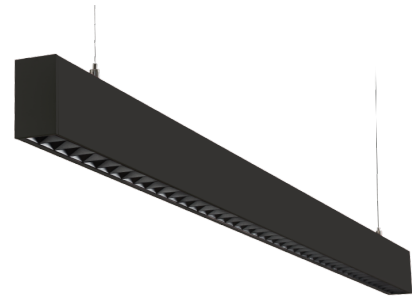

Inspire Sort 4300lm 4000K Ra>80 Faseavsnitt

El-nummer: 3302779
 EAN: 7021982120886
 SG artikkelnr: 212088

Elektrisk

System effekt (W): 34W
 Spenning: 220-240V
 Maks. armaturer per sikring: B10: 19, B16: 30, C10: 31, C16: 51
 PE Lekkasje strøm (mA): 0.31

Materialer og overflater

Materiale: Aluminium
 Farge: Sort RAL 9004
 Avskjermingens materiale: Polycarbonat (PC)

Montering/Tilkobling

Montering: Nedhengt, Innendørs
 Wiresett: 2x2m wire kit
 Kabel: Kabel 3x0,75mm² 2,5m