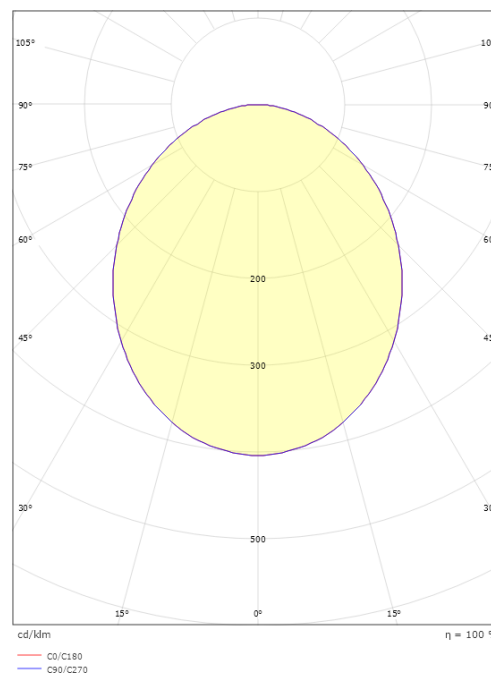

Circulus Maxi

Circulus Maxi Hvit 3120lm 3000K Ra>80 DALI-2 / Push Dim

El-nummer: 3302761
EAN: 7021982140136
SG artikkelnr: 214013

Elektrisk

System effekt (W): 30W
Spenning: 220-240V
Maks. armaturer per sikring: B10: 31, B16: 50, C10: 52, C16: 85

Lysteknikk

Type lyskilde: LED
Effektiv lysstrøm (lm): 3120lm
Lysutbytte: 104 lm/W
Farge temperatur: 3000K
Fargegjengivelse (Ra/CRI): Ra>80
MacAdams faktor: SDCM: 3
Levetid: L70/B10>100.000
Lysstråling: Direkte
Optikk: Opal
Lysspredning: 100°

Styring

Styring: DALI-2 / Push Dim

Beskyttelse

Isolasjonsklasse: Klasse II
IK Klasse: IK05
IP Klasse: IP21

Energi og godkjenning

Inneholder lyskilde med energiklasse: E
Breeam: Oppfyller Hea 01 krav til flimmerfri belysning (In-Use: Hea 05)
Byggvarubedømming: Ja

Materialer og overflater

Materiale: Stål
Farge: Hvit RAL 9003
Avskjermingsens materiale: Akryl (PMMA)

Montering/Tilkobling

Montering: Utenpåliggende, Innendørs
Tilkobling: Hurtigklemme

Dimensjoner

Høyde (mm) H: 55
Diameter (mm) D: 550
Vekt (kg) brutto/netto: 4.601 / 4.011

Forpakning

Forpakkingsstørrelse (mm): 560 x 560 x 65

7 0 2 1 9 8 2 1 4 0 1 3 6