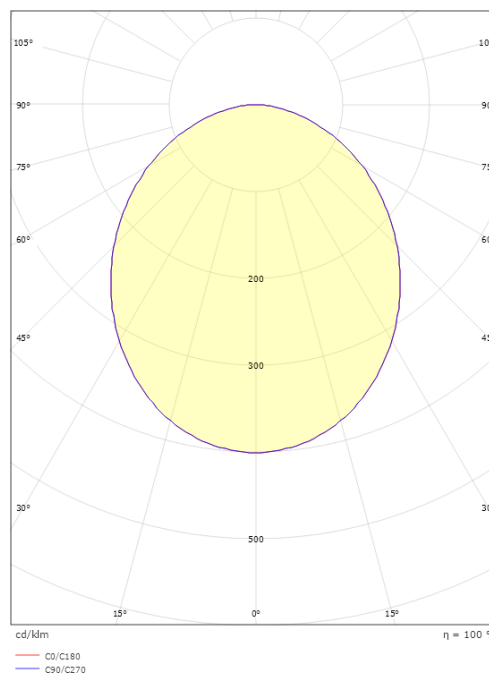

Circulus Maxi

Circulus Maxi Sort 3210lm 4000K Ra>80 Faseavsnitt

El-nummer: 3302760
EAN: 7021982140129
SG artikkelnr: 214012

Elektrisk

System effekt (W): 30W
Spennning: 220-240V
Maks. armaturer per sikring: B10: 25, B16: 41, C10: 25, C16: 41

Lysteknikk

Type lyskilde: LED
Effektiv lysstrøm (lm): 3210lm
Lysutbytte: 107 lm/W
Farge temperatur: 4000K
Fargegjengivelse (Ra/CRI): Ra>80
MacAdams faktor: SDCM: 3
Levetid: L70/B10>100.000
Lysstråling: Direkte
Optikk: Opal

Styring

Styring: Faseavsnitt

Beskyttelse

Isolasjonsklasse: Klasse II
IK Klasse: IK05
IP Klasse: IP21

Energi og godkjenning

Inneholder lyskilde med energiklasse: D
Breeam: Oppfyller Hea 01 krav til flimmerfri belysning (In-Use: Hea 05)
Byggvarubedømming: Ja

Materialer og overflater

Materiale: Stål
Farge: Sort RAL 9004
Avskjermingens materiale: Akryl (PMMA)

Montering/Tilkobling

Montering: Utenpåliggende, Innendørs
Tilkobling: Hurtigklemme

Dimensjoner

Høyde (mm) H: 55
Diameter (mm) D: 550
Vekt (kg) brutto/netto: 4.601 / 4.011

Forpakning

Forpakkingsstørrelse (mm): 560 x 560 x 65

7 0 2 1 9 8 2 1 4 0 1 2 9