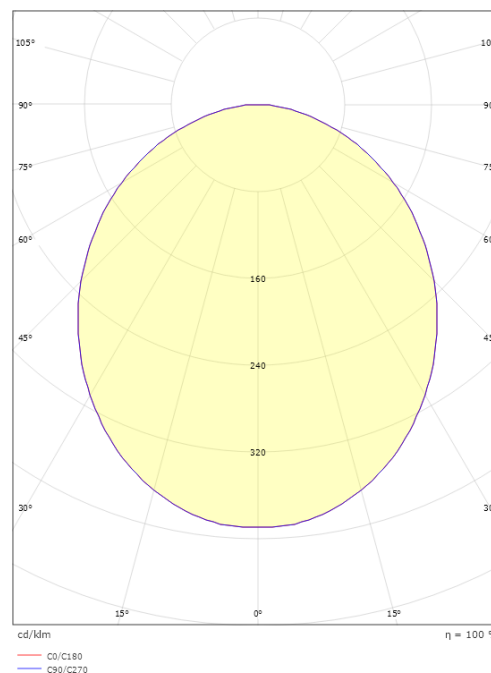

Forpakning

Forpakkingsstørrelse (mm): 370 x 370 x 55