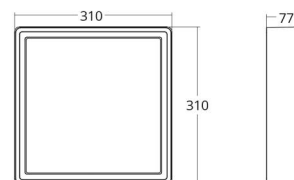

Lysteknikk

Type lyskilde: LED
Effektiv lysstrøm (lm): 1980lm
Lysutbytte: 94 lm/W
Farge temperatur: 3000K
Fargegjengivelse (Ra/CRI): Ra>80
MacAdams faktor: SDCM: 3
Levetid: L70/B20>100.000
Levetid: L80/B20>75.000
Lysstråling: Direkte
Optikk: Opal
Lysspredning: 110°
Fotobiologisk sikkerhet: RG 0