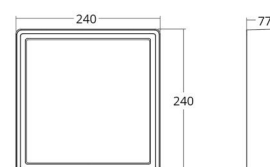

Lysteknikk

Type lyskilde: LED
Effektiv lysstrøm (lm): 630lm
Lysutbytte: 90 lm/W
Farge temperatur: 3000K
Fargegjengivelse (Ra/CRI): Ra>80
MacAdams faktor: SDCM: 3
Levetid: L70/B20>100.000
Levetid: L80/B20>75.000
Lysstråling: Direkte
Optikk: Opal
Lysspredning: 110°
Fotobiologisk sikkerhet: RG 0