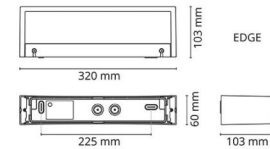

Lysteknikk

Type lyskilde: LED
Effektiv lysstrøm (lm): 580lm
Lysutbytte: 83 lm/W
Farge temperatur: 3000K
Fargegjengivelse (Ra/CRI): Ra>80
MacAdams faktor: SDCM: 3
Levetid: L90/B10>50.000
Levetid: L80/B10>100.000
Lysstråling: Direkte/Indirekte
Optikk: Glass gjennomsiktig
Lysspredning: 110°/110°
Fotobiologisk sikkerhet: RG 0