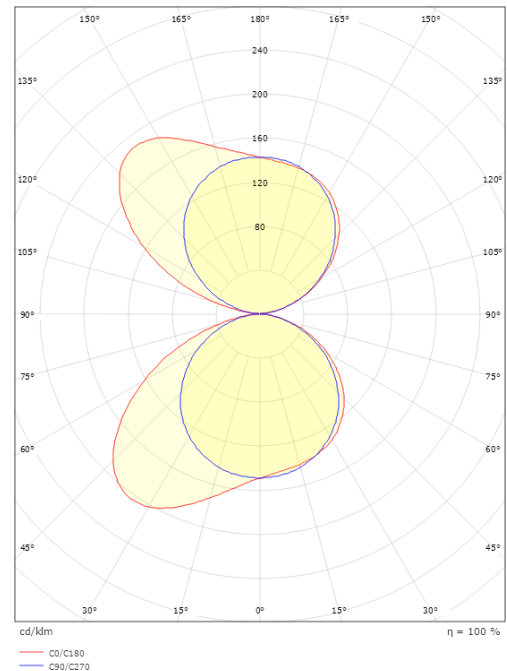

Edge Sort 580lm 3000K Ra>80 Faseavsnitt

El-nummer: 3104804
EAN: 7021986143515
SG artikkelnr: 614351

Elektrisk

System effekt (W): 7W
Spenning: 220-240V
Maks. armaturer per sikring: B10: 33, B16: 52, C10: 40, C16: 64

Lysteknikk

Type lyskilde: LED
Effektiv lysstrøm (lm): 580lm
Lysutbytte: 83 lm/W
Farge temperatur: 3000K
Fargegjengivelse (Ra/CRI): Ra>80
MacAdams faktor: SDCM: 3
Levetid: L90/B10>50.000
Levetid: L80/B10>100.000
Lysstråling: Direkte/Indirekte
Optikk: Glass gjennomsiktig
Lysspredning: 110°/110°
Fotobiologisk sikkerhet: RG 0

Styring

Styring: Faseavsnitt

Beskyttelse

Isolasjonsklasse: Klasse I
IK Klasse: IK06
IP Klasse: IP65

Energi og godkjenning

Inneholder lyskilde med energiklasse: C
Breeam: Oppfyller Hea 01 krav til flimmerfri belysning (In-Use: Hea 05)
Byggvarubedømming: Ja
Sunda Hus: C-

Materialer og overflater

Materiale: Aluminium
Farge: Sort RAL 9004
Avskjermingens materiale: Herdet glass

Montering/Tilkobling

Montering: Utenpåliggende, Innendørs / Utendørs
Tilkobling: Hurtigklemme

Dimensjoner

Bredde (mm) W: 320
Høyde (mm) H: 60
Dybde (D): 103
Vekt (kg) brutto/netto: 2.04 / 1.7

Forpakning

Forpakkingsstørrelse (mm): 330 x 120 x 70

7 0 2 1 9 8 6 1 4 3 5 1 5