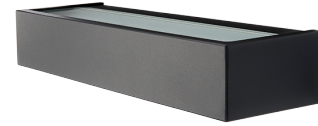

Edge Sort 580lm 3000K Ra>80 Faseavsnitt

El-nummer: 3104804
 EAN: 7021986143515
 SG artikkelnr: 614351

Elektrisk

System effekt (W): 7W
 Spenning: 220-240V
 Maks. armaturer per sikring: B10: 33, B16: 52, C10: 40, C16: 64

Lysteknikk

Type lyskilde: LED
 Effektiv lysstrøm (lm): 580lm
 Lysutbytte: 83 lm/W
 Farge temperatur: 3000K
 Fargegjengivelse (Ra/CRI): Ra>80
 MacAdams faktor: SDCM: 3
 Levetid: L90/B10>50.000
 Levetid: L80/B10>100.000
 Lysstråling: Direkte/Indirekte
 Optikk: Glass gjennomsiktig
 Lysspredning: 110°/110°
 Fotobiologisk sikkerhet: RG 0

Materialer og overflater

Materiale: Aluminium
 Farge: Sort RAL 9004
 Avskjermingens materiale: Herdet glass

Montering/Tilkobling

Montering: Utenpåliggende, Innendørs / Utendørs
 Tilkobling: Hurtigklemme

Dimensjoner