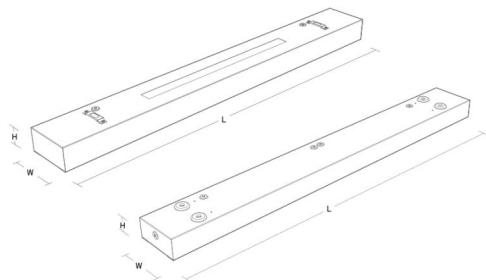

Materialer og overflater

Materiale: stålplate
 Farge: Hvit Reflektorhvit glans 25
 Avskjermingens materiale: Aluminium

Montering/Tilkobling

Montering: Hengende eller utenpåliggende, Innendørs
 Modul: 1200
 Tilkobling: Hurtigklemme

Dimensjoner

Lengde (mm) L: 1200
 Bredder (mm) W: 142
 Høyde (mm) H: 63
 Vekt (kg) brutto/netto: 5.7 / 5.5

Forpakning

Forpakkingsstørrelse (mm): 1215 x 146 x 68

5 7 0 3 8 2 1 1 7 2 3 7 0