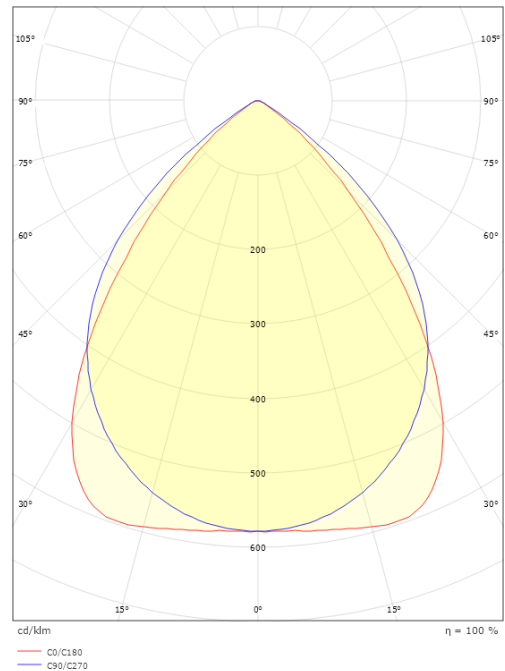

EcoLine Office 1200 Hvit 3060lm 3000K Ra>80 Ikke dimbar

El-nummer: 3304260
EAN: 5703821175081
SG artikkelnr: 8246090112
Erstatte: 212040
Erstattet av: 8246089638

Elektrisk

System effekt (W): 23W
Spenning: 220-240V
Maks. armaturer per sikring: B10: 19, B16: 30, C10: 31, C16: 51
PE Lekkasje strøm (mA): 0.55

Lysteknikk

Type lyskilde: LED
Effektiv lysstrøm (lm): 3060lm
Lysutbytte: 133 lm/W
Farge temperatur: 3000K
Fargegjengivelse (Ra/CRI): Ra>80
MacAdams faktor: SDCM: 3
Levetid: L80/B10>50.000
Lysstråling: Direkte
Optikk: Dobbelt parabolisk reflektor, diffus
UGR: UGR<19

Styring

Styring: Ikke dimbar

Beskyttelse

Isolasjonsklasse: Klasse I
IP Klasse: IP20

Energi og godkjenning

Inneholder lyskilde med energiklasse: C
Breeam: Oppfyller Hea 01 krav til flimmerfri belysning (In-Use: Hea 05)

Materialer og overflater

Materiale: stålplate
Avskjermingens materiale: Aluminium

Montering/Tilkobling

Montering: Hengende eller utenpåliggende, Innendørs
Modul: 1200
Tilkobling: Hurtigklemme

Dimensjoner

Lengde (mm) L: 1200
Bredder (mm) W: 142
Høyde (mm) H: 63
Vekt (kg) brutto/netto: 5.7 / 5.5

Forpakning

Forpakkingsstørrelse (mm): 1215 x 146 x 68

5 7 0 3 8 2 1 1 7 5 0 8 1