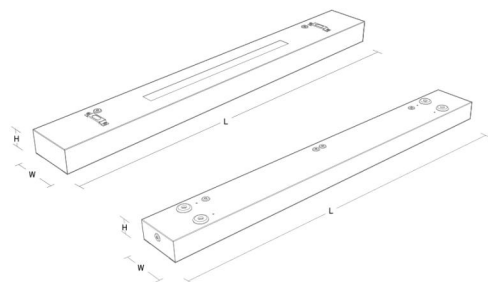

### Montering/Tilkobling

Montering: Hengende eller utenpåliggende, Innendørs  
 Modul: 1200  
 Tilkobling: Hurtigklemme

### Dimensjoner

Lengde (mm) L: 1200  
 Bredder (mm) W: 142  
 Høyde (mm) H: 63  
 Vekt (kg) brutto/netto: 5.7 / 5.5

### Forpakning

Forpakkingsstørrelse (mm): 1215 x 146 x 68

5 7 0 3 8 2 1 1 7 5 0 8 1