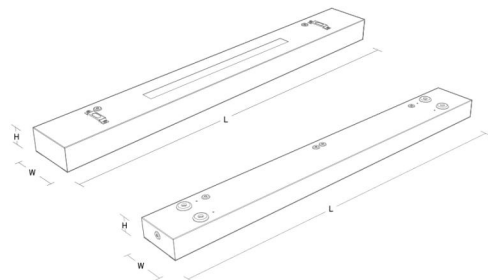

Materialer og overflater

Materiale: stålplate
 Farge: Hvit Reflektorhvit glans 25
 Avskjermingens materiale: Aluminium

Montering/Tilkobling

Montering: Hengende eller utenpåliggende, Innendørs
 Modul: 1500
 Tilkobling: Hurtigklemme

Dimensjoner

Lengde (mm) L: 1500
 Bredde (mm) W: 142
 Høyde (mm) H: 63
 Vekt (kg) brutto/netto: 7.7 / 7.5

Forpakning

Forpakkingsstørrelse (mm): 1515 x 146 x 68

5 7 0 3 8 2 1 1 7 2 4 8 6