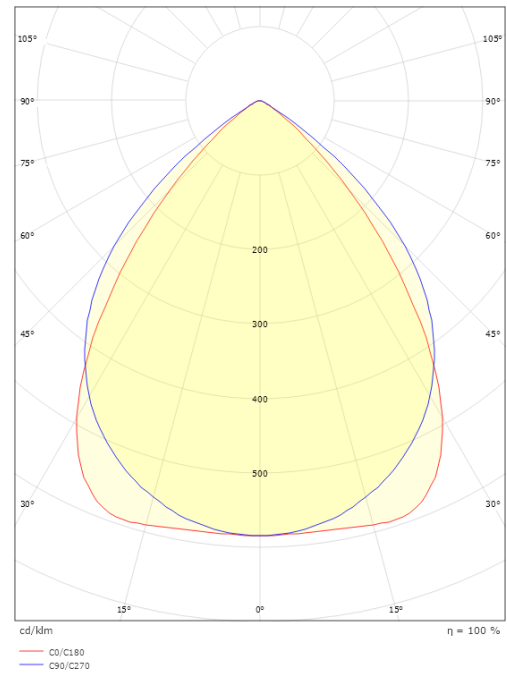

Dimensjoner

Lengde (mm) L: 1500
 Bredde (mm) W: 142
 Høyde (mm) H: 63
 Vekt (kg) brutto/netto: 7.7 / 7.5

Forpakning

Forpakkingsstørrelse (mm): 1515 x 146 x 68

5 7 0 3 8 2 1 1 7 2 4 8 6