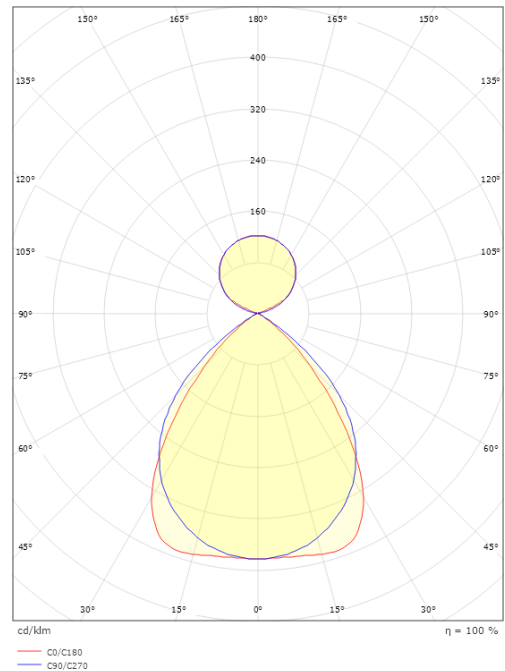

Dimensjoner

Lengde (mm) L: 1500
 Bredde (mm) W: 142
 Høyde (mm) H: 81
 Vekt (kg) brutto/netto: 8.2 / 8

Forpakning

Forpakkingsstørrelse (mm): 1555 x 146 x 95

5 7 0 3 8 2 1 1 7 2 5 0 9