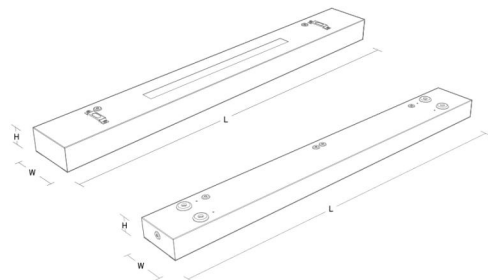

Materialer og overflater

Materiale: stålplate
 Farge: Hvit Reflektorhvit glans 25
 Avskjermingens materiale: Aluminium

Montering/Tilkobling

Montering: Nedhengt, Innendørs
 Modul: 1500
 Wiresett: 2x2m wire sæt m/løkke M13 m/2 beslag
 Kabel: Kabel 3x0,75mm² 2,5m m/Schuko hvit
 Tilkobling: Hurtigklemme

Dimensjoner

Lengde (mm) L: 1500
 Bredde (mm) W: 142
 Høyde (mm) H: 81
 Vekt (kg) brutto/netto: 8.2 / 8

Forpakning

Forpakkingsstørrelse (mm): 1555 x 146 x 95

5 7 0 3 8 2 1 1 7 2 5 0 9