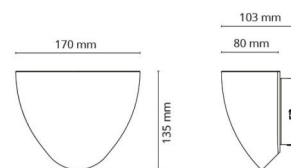

Duo Hvit 640lm 3000K Ra>80 Faseavsnitt

El-nummer: 3000105
 EAN: 7021982122507
 SG artikkelnr: 212250

Elektrisk

System effekt (W): 10W
 Spenning: 220-240V
 Maks. armaturer per sikring: B10: 33, B16: 52, C10: 40, C16: 64

Lysteknikk

Type lyskilde: LED
 Effektiv lysstrøm (lm): 640lm
 Lysutbytte: 64 lm/W
 Farge temperatur: 3000K
 Fargegjengivelse (Ra/CRI): Ra>80
 MacAdams faktor: SDCM: 3
 Levetid: L70/B10>50.000
 Lysstråling: Direkte
 Optikk: Plast klar
 Lysspredning: 40° ned / 110° opp
 Fotobiologisk sikkerhet: RG 0

Dimensjoner

Bredde (mm) W: 170
 Høyde (mm) H: 135
 Dybde (D): 103
 Vekt (kg) brutto/netto: 0.589 / 0.495

Forpakning

Forpakkingsstørrelse (mm): 180 x 110 x 145