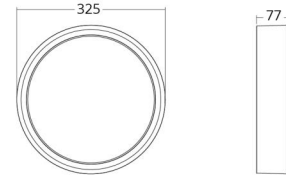

Lysteknikk

Type lyskilde: LED
Effektiv lysstrøm (lm): 2260lm
Lysutbytte: 133 lm/W
Farge temperatur: 3000K
Fargegjengivelse (Ra/CRI): Ra>80
MacAdams faktor: SDCM: 3
Levetid: L70/B20>100.000
Levetid: L80/B20>75.000
Lysstråling: Direkte
Optikk: Opal
Lysspredning: 110°
Fotobiologisk sikkerhet: RG 0