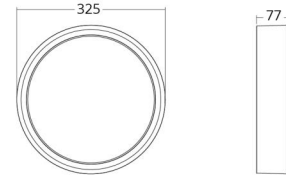

Lysteknikk

Type lyskilde: LED
Effektiv lysstrøm (lm): 2320lm
Lysutbytte: 122 lm/W
Farge temperatur: 3000K
Fargegjengivelse (Ra/CRI): Ra>80
MacAdams faktor: SDCM: 3
Levetid: L70/B20>100.000
Levetid: L80/B20>75.000
Lysstråling: Direkte
Optikk: Opal
Lysspredning: 110°
Fotobiologisk sikkerhet: RG 0