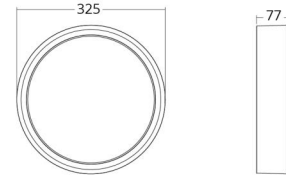

Lysteknikk

Type lyskilde: LED
Effektiv lysstrøm (lm): 2040lm
Lysutbytte: 107 lm/W
Farge temperatur: 4000K
Fargegjengivelse (Ra/CRI): Ra>80
MacAdams faktor: SDCM: 3
Levetid: L70/B20>100.000
Levetid: L80/B20>75.000
Lysstråling: Direkte
Optikk: Opal
Lysspredning: 110°
Fotobiologisk sikkerhet: RG 0