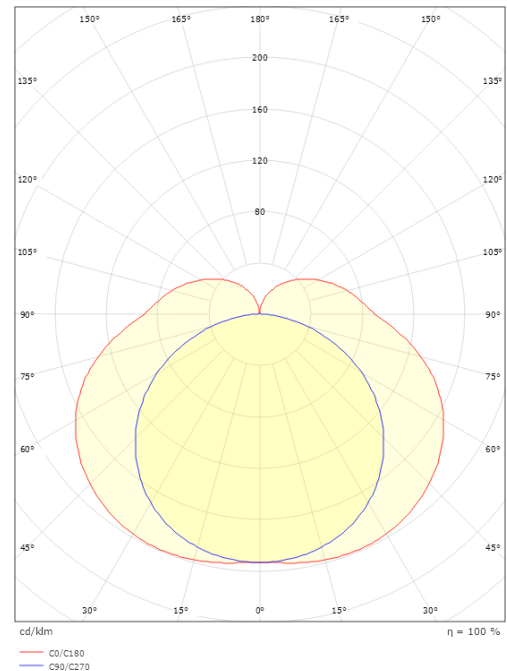

Prelude Square

Prelude Square Hvit 1700lm 4000K Ra>90 Faseavsnitt

El-nummer: 3303440
EAN: 7021981113803
SG artikkelnr: 111380

Elektrisk

System effekt (W): 13W
Spennning: 220-240V
Frekvens (Hz): 50/60Hz
Maks. armaturer per sikring: B10: 43, B16: 69, C10: 43, C16: 69

Lysteknikk

Type lyskilde: LED
Effektiv lysstrøm (lm): 1700lm
Lysutbytte: 131 lm/W
Farge temperatur: 4000K
Fargegjengivelse (Ra/CRI): Ra>90
MacAdams faktor: SDCM: 3
Levetid: L80/B10>100.000
Lysstråling: Direkte
Optikk: Akryl diffuser

Styring

Styring: Faseavsnitt

Beskyttelse

Isolasjonsklasse: Klasse II
IK Klasse: IK05
IP Klasse: IP44 (horisontalt montert) / IP40 (vertikal montert)

Energi og godkjenning

Inneholder lyskilde med energiklasse: C
Breeam: Oppfyller Hea 01 krav til flimmerfri belysning (In-Use: Hea 05)
Byggvarubedømming: Ja
Sunda Hus: C-

Materialer og overflater

Materiale: Aluminium
Farge: Hvit RAL 9003
Avskjermingens materiale: Akryl (PMMA)

Montering/Tilkobling

Montering: Utenpåliggende, Innendørs
Tilkobling: Hurtigklemme

Dimensjoner

Bredde (mm) W: 519
Høyde (mm) H: 59
Dybde (D): 62
Vekt (kg) brutto/netto: 0.898 / 0.799

Forpakning

Forpakkingsstørrelse (mm): 528 x 65 x 65

7 0 2 1 9 8 1 1 1 3 8 0 3