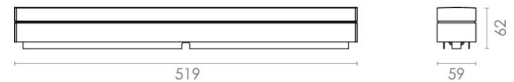

7 0 2 1 9 8 1 1 1 3 8 0 3