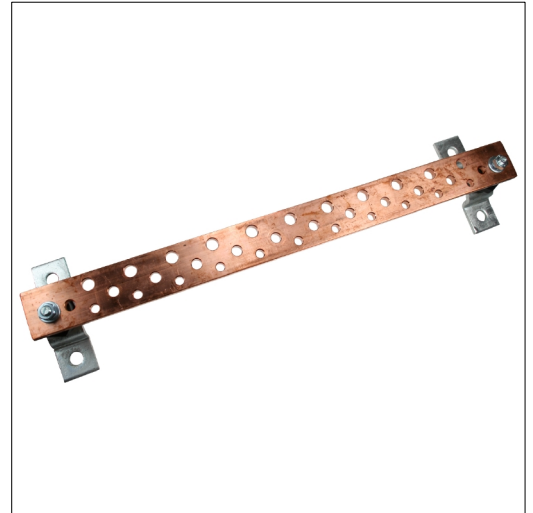

ELIT

Jordskinne i kobber med 31 tilkoblinger

Jordingsskinne for 31 tilkoblinger med isolatorer og galvaniserte stålbraketter

Teknisk beskrivelse

Kraftig jordingsskinne med 31 hull fordelt på 11xM8, 10xM10 og 10xM12 skruer. Solid 10 x 50mm kobberskinne er montert på 2 stk. isolatorer med 1000 V nominell spenning. Monteringsføtter/festebraketter er i rustfritt stål og gir en distansehøyde fra monteringsflate til skinne på 60mm.
Vekt: Ca. 3,4 kg.

Fordeler:

- Enkel tilkobling av jordledere
- Enkel og solid montering
- Robust utførelse på rustfrie ben med isolatorer

Produktnavn/ Art.nr/ El. nummer/ GTIN	ELIT SEB11-10x50x585mm-31H/ 30120050/ 1701457/ 7070810007264
I henhold til:	EN62561-1
Konstruksjonstype	Påmontering, fast
Modell / utførelse	Uten hette
Isolator	Yes
Høyde	70 Millimeter
Bredde	50 Millimeter
Lengde	585 Millimeter
Totalt antall tilkoblinger rund leder	31
Materiale i kontaktskinne	Kobber
Kontaktskinnens overflate	Ubehandlet
Materiale i klemme	Kobber
Klemmens overflate	Ubehandlet