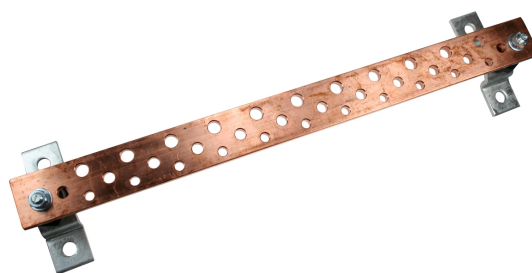

ELIT AS

Potensialutjevningsskinne - EC001470

ELIT SEB11-10x50x585mm-31H

1. PRODUKTBESKRIVELSE

Kraftig jordingskinne med 31 hull fordelt på 11xM8, 10xM10 og 10xM12 skruer. Solid 10 x 50mm kobberskinne er montert på 2 stk. isolatorer med 1000 V nominell spenning.

Monteringsføtter/festebraketter er i rustfritt stål og gir en distansehøyde fra monteringsflate til skinne på 60mm.

Vekt: Ca. 3,4 kg.

El.nummer: 1701457

Art.nummer: 301 200 50

GTIN nummer: 7070810007264

Dimensjon: 70 x 130 x 585 mm

Materialet: Kobber, rustfritt stål og Polyamid

Overflatebehandling: Ingen

Øvrige opplysninger: Tilkoblinger for jordledere

**2. ANVISNINGER FOR DRIFT OG VEDLIKEHOLD****Rengjøring og rengjøringsmetoder for overflateprodukter**

E-post: firmapost@elit.no

www.elit.no

ELIT AS

Potensialutjevningsskinne - EC001470

ELIT SEB11-10x50x585mm-31H

3. DRIFTSTEKNISKE OPPLYSNINGER**Antatt teknisk levetid uten utskiftninger**

Som anleggets levetid