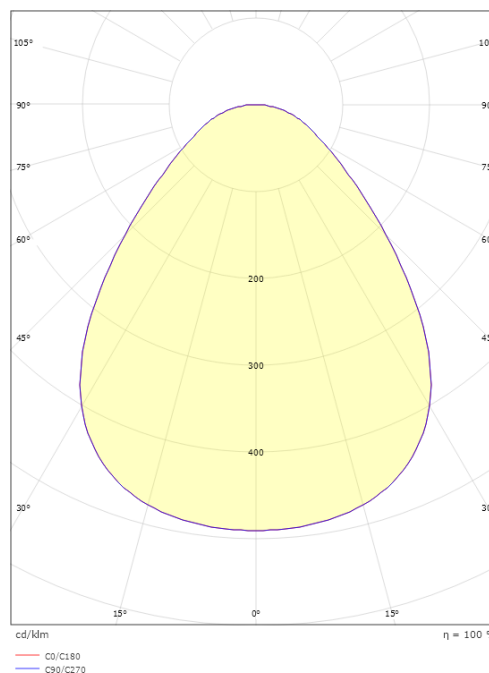

Dimensjoner

Høyde (mm) H: 25
Diameter (mm) D: 320
Innfellingsdiameter (mm): 285
Innfellingshøyde (mm): 25
Vekt (kg) brutto/netto: 1.489 / 1.265

Forpakning

Forpakkingsstørrelse (mm): 325 x 325 x 65

7 0 2 1 9 8 2 1 2 2 8 7 3