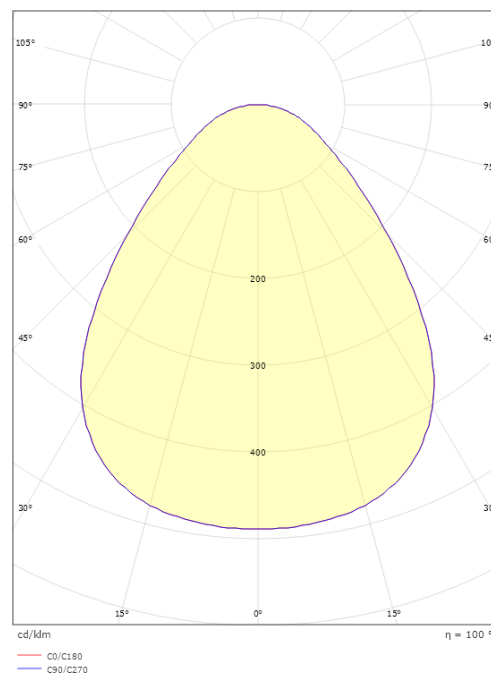

Dimensjoner

Høyde (mm) H: 25
Diameter (mm) D: 320
Innfellingsdiameter (mm): 285
Innfellingshøyde (mm): 25
Vekt (kg) brutto/netto: 1.655 / 1.431

Forpakning

Forpakkingsstørrelse (mm): 325 x 325 x 65

7 0 2 1 9 8 2 1 2 2 8 1 1