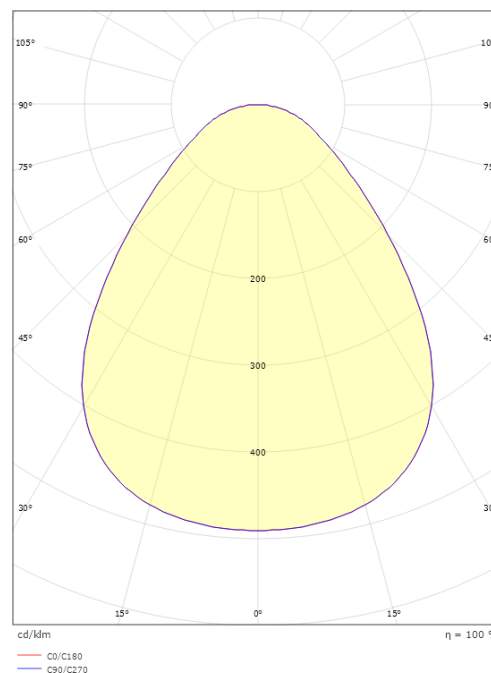

Sense Round

Sense Hvit 320 IsoSafe 1940lm 4000K Ra>80 Faseavsnitt

El-nummer: 3200871
EAN: 7021982122828
SG artikkelnr: 212282

Elektrisk

System effekt (W): 16W
Spennning: 220-240V
Maks. armaturer per sikring: B10: 19, B16: 30, C10: 31, C16: 51

Lysteknikk

Type lyskilde: LED
Effektiv lysstrøm (lm): 1940lm
Lysutbytte: 121 lm/W
Farge temperatur: 4000K
Fargegjengivelse (Ra/CRI): Ra>80
MacAdams faktor: SDCM: 3
Levetid: L80/B20>100.000
Levetid: L90>50.000
Lysstråling: Direkte
Optikk: Opal
UGR: UGR<25
Fotobiologisk sikkerhet: RG 0

Styring

Styring: Faseavsnitt

Beskyttelse

Isolasjonsklasse: Klasse II SELV
IK Klasse: IK08
IP Klasse: IP54/IP20

Energi og godkjenning

Inneholder lyskilde med energiklasse: C
Breeam: Oppfyller Hea 01 krav til flimmerfri belysning (In-Use: Hea 05)
Byggvarubedømming: Ja

Materialer og overflater

Materiale: Aluminium
Farge: Hvit RAL 9016 glans 30
Avskjermingens materiale: Akryl (PMMA)

Montering/Tilkobling

Montering: Innfelling, Innendørs
Tilkobling: 3 pol Linect / hurtigklemme

Dimensjoner

Høyde (mm) H: 25
Diameter (mm) D: 320
Innfellingsdiameter (mm): 285
Innfellingshøyde (mm): 25
Vekt (kg) brutto/netto: 1.655 / 1.431

Forpakning

Forpakkingsstørrelse (mm): 325 x 325 x 65

7 0 2 1 9 8 2 1 2 2 8 2 8