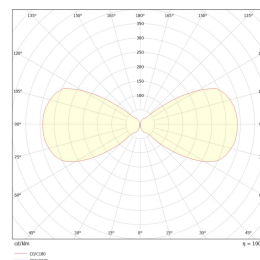

Kube, Arc og Kon leveres med veggbrakett for utenpåliggende kabel. Armaturen er produsert i prestøpt aluminium og har kapslingsgrad IP55 samt klasse II.

Teknisk data

Spenning (V)	230
Effekt (W)	2x3
Lumen/Watt (lm)	68
Lysstyrke (lm)	2x205
Fargetemperatur (K)	2700
Fargegjengivelse (Ra)	80
SDCM	3
Driver størrelse (mA)	300
Antall armaturer B 10A	30
Antall armaturer C 10A	50
Antall armaturer B 16A	48
Antall armaturer C 16A	82
Min. omgivelsestemperatur (°C)	-20
Max. omgivelsestemperatur (°C)	+45