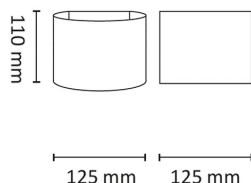

Kube, Arc og Kon leveres med veggbrakett for utenpåliggende kabel. Armaturen er produsert i prestøpt aluminium og har kapslingsgrad IP55 samt klasse II.

Teknisk data

Spenning (V)	230
Effekt (W)	2x3
Lumen/Watt (lm)	68
Lysstyrke (lm)	2x205
Fargetemperatur (K)	2700
Fargegjengivelse (Ra)	80
SDCM	3
Driver størrelse (mA)	300
Antall armaturer B 10A	30
Antall armaturer C 10A	50
Antall armaturer B 16A	48
Antall armaturer C 16A	82
Min. omgivelsestemperatur (°C)	-20
Max. omgivelsestemperatur (°C)	+45

Dimensjoner

Lengde (mm)	125
Høyde (mm)	110
Bredde (mm)	125
Nettovekt (g)	1041

Tilbehør

6614634

Driver 12W 350mA Dim for innbygging

Vedlikehold

Produktet rengjøres ved å tørke over med en fuktig microfiberklut. Evt. vann/såperester fjernes med en ren microfiberklut.