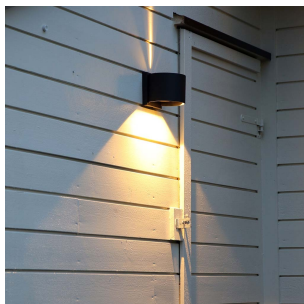

Arc 2x3W 410lm 2700K Sort

Elnr.: 3105866

Arc er en serie dimbare veggglamper med et moderne og tidløst design, som gir en unik og justerbar lysfordeling både opp og ned. Armaturen har integrert 2 x 3 W LED. Den er utstyrt med hurtigkobling mellom bakstykke og armatur, noe som gjør monteringen enkel.