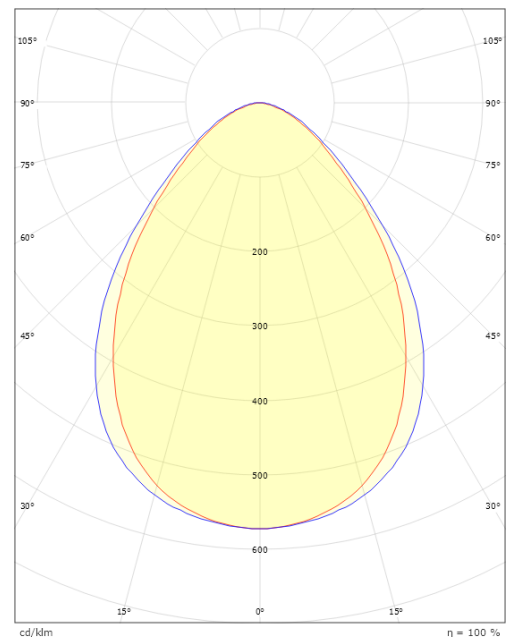

Dimensjoner

Lengde (mm) L: 1235
 Bredde (mm) W: 166
 Høyde (mm) H: 47
 Vekt (kg) brutto/netto: 4.4 / 4

Forpakning

Forpakkingsstørrelse (mm): 1255 x 180 x 62

cd/kdm
 C0/C180
 C90/C270

7 0 2 1 9 8 2 1 2 0 9 2 3