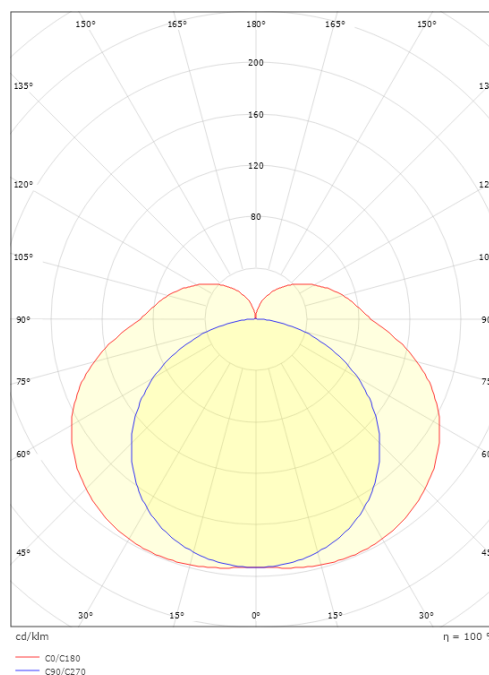

Montering/Tilkobling

Montering: Utenpåliggende, Innendørs
Tilkobling: Hurtigklemme

Dimensjoner

Bredde (mm) W: 615
Høyde (mm) H: 59
Dybde (D): 62
Vekt (kg) brutto/netto: 1.144 / 1.014

Forpakning

Forpakkingsstørrelse (mm): 625 x 75 x 60

7 0 2 1 9 8 1 1 1 4 4 1 1