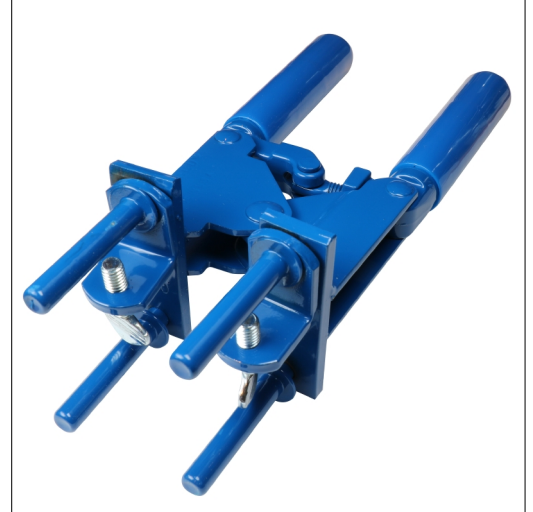

ELIT L160-C-E-Q-R

Håndtak til sveiseformene C-E-Q-R

Sveiseform håndtak L160

Teknisk beskrivelse

Håndtak tilpasset til en rekke klassiske sveiseformer.
Lakkert stål.

Fordeler:

Enklere håndtering av åpne/lukke sveiseform
Håndtaket passer alle C-former
Lakkert for lang holdbarhet

Produkt navn/ Art.nr/ El. nummer/ GTIN	ELIT L160-C-E-Q-R/ 30110013/ 2041255/ 7070810001057
I henhold til:	RoHS: 2011/65/EU RoHS Annex II: 2015/863/EU
Type tilbehør/reservedel	Klemme
Tilbehør	Yes