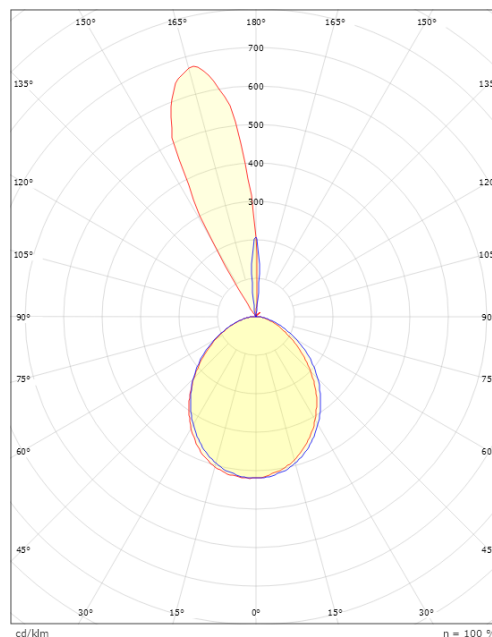

Spike Grafitt Uplight 920lm 3000K Ra>80 Faseavsnitt

El-nummer: 3104342
 EAN: 7021986239133
 SG artikkelnr: 623913

Elektrisk

Watt: 10W+6W
 System effekt (W): 13W
 Spenning: 220-240V

Lysteknikk

Type lyskilde: LED
 Sokkel: GU10
 Lyskilde inkludert: Ja
 Effektiv lysstrøm (lm): 920lm
 Lysutbytte: 71 lm/W
 Farge temperatur: 3000K
 Fargegjengivelse (Ra/CRI): Ra>80
 MacAdams faktor: SDCM: 3
 Levetid: L90/B10>50.000
 Levetid: L80/B10>100.000
 Lysstråling: Direkte
 Optikk: Plast, opal/gjennomsiktig
 Lysspredning: 95° ned / 15° opp

Dimensjoner

Bredde (mm) W: 171
 Høyde (mm) H: 173
 Dybde (D): 155
 Vekt (kg) brutto/netto: 1.86 / 1.624

Forpakning

Forpakkingsstørrelse (mm): 180 x 165 x 185

cd/km

$\eta = 100\%$

— C0/C180
 — C90/C270

7 0 2 1 9 8 6 2 3 9 1 3 3