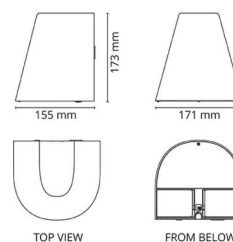

Spike Grafitt Uplight 920lm 3000K Ra>80 Faseavsnitt

El-nummer: 3104342
 EAN: 7021986239133
 SG artikkelnr: 623913

Elektrisk

Watt: 10W+6W
 System effekt (W): 13W
 Spenning: 220-240V

Lysteknikk

Type lyskilde: LED
 Sokkel: GU10
 Lyskilde inkludert: Ja
 Effektiv lysstrøm (lm): 920lm
 Lysutbytte: 71 lm/W
 Farge temperatur: 3000K
 Fargegjengivelse (Ra/CRI): Ra>80
 MacAdams faktor: SDCM: 3
 Levetid: L90/B10>50.000
 Levetid: L80/B10>100.000
 Lysstråling: Direkte
 Optikk: Plast, opal/gjennomsiktig
 Lysspredning: 95° ned / 15° opp

Dimensjoner

Bredde (mm) W: 171
 Høyde (mm) H: 173
 Dybde (D): 155
 Vekt (kg) brutto/netto: 1.86 / 1.624

Forpakning

Forpakkingsstørrelse (mm): 180 x 165 x 185

cd/km

$\eta = 100\%$

— C0/C180
 — C90/C270

7 0 2 1 9 8 6 2 3 9 1 3 3