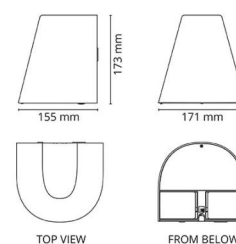

Dimensjoner

Bredde (mm) W: 171
Høyde (mm) H: 173
Dybde (D): 155
Vekt (kg) brutto/netto: 2.028 / 1.742

Forpakning

Forpakkingsstørrelse (mm): 180 x 165 x 185

cd/kdm
C0/C180
C90/C270

7 0 2 1 9 8 6 2 3 9 1 4 0