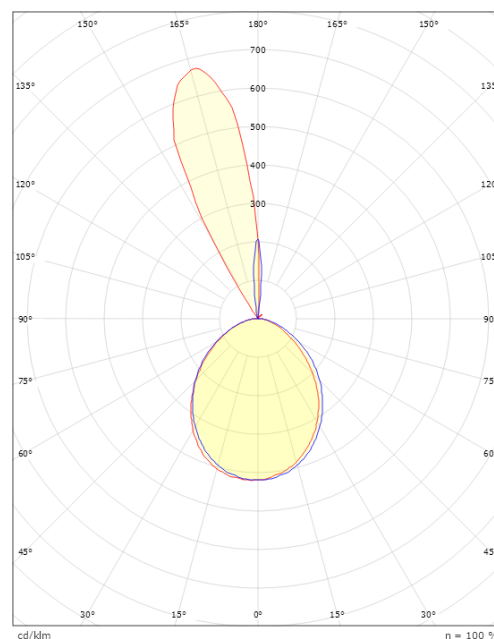

Spike

Spike Grafitt Uplight m/ kontakt 920lm 3000K Ra>80 Faseavsnitt

El-nummer: 3104343
EAN: 7021986239140
SG artikkelnr: 623914

Elektrisk

Watt: 10W+6W
System effekt (W): 13W
Spenning: 220-240V

Lysteknikk

Type lyskilde: LED
Sokkel: GU10
Lyskilde inkludert: Ja
Effektiv lysstrøm (lm): 920lm
Lysutbytte: 71 lm/W
Farge temperatur: 3000K
Fargegjengivelse (Ra/CRI): Ra>80
MacAdams faktor: SDCM: 3
Levetid: L90/B10>50.000
Levetid: L80/B10>100.000
Lysstråling: Direkte
Optikk: Plast, opal/gjennomsiktig
Lysspredning: 95° ned / 15° opp

Styring

Styring: Faseavsnitt

Beskyttelse

Isolasjonsklasse: Klasse I
IK Klasse: IK06
IP Klasse: IP44

Energi og godkjenning

Inneholder lyskilde med energiklasse: C/G
Breeam: Oppfyller Hea 01 krav til flimmerfri belysning (In-Use: Hea 05)

Materialer og overflater

Materiale: Aluminium
Farge: Grafitt
Avskjermingens materiale: UV-stabilisert polykarbonat/ UV-stabilisert PMMA

Montering/Tilkobling

Montering: Utenpåliggende, Utendørs
Tilkobling: Hurtigklemme

Dimensjoner

Bredde (mm) W: 171
Høyde (mm) H: 173
Dybde (D): 155
Vekt (kg) brutto/netto: 2.028 / 1.742

Forpakning

Forpakkingsstørrelse (mm): 180 x 165 x 185

cd/kdm
C0/C180
C90/C270

7 0 2 1 9 8 6 2 3 9 1 4 0