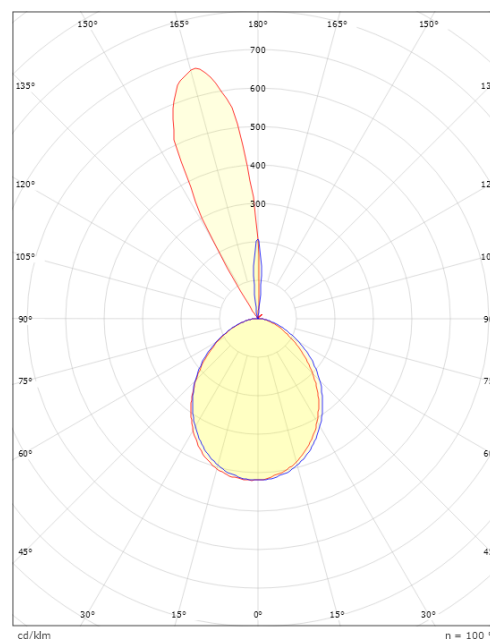

Spike Sort Uplight 920lm 3000K Ra>80 Faseavsnitt

El-nummer: 3104338
 EAN: 7021986149135
 SG artikkelnr: 614913

Elektrisk

Watt: 10W+6W
 System effekt (W): 13W
 Spenning: 220-240V

Lysteknikk

Type lyskilde: LED
 Sokkel: GU10
 Lyskilde inkludert: Ja
 Effektiv lysstrøm (lm): 920lm
 Lysutbytte: 71 lm/W
 Farge temperatur: 3000K
 Fargegjengivelse (Ra/CRI): Ra>80
 MacAdams faktor: SDCM: 3
 Levetid: L90/B10>50.000
 Levetid: L80/B10>100.000
 Lysstråling: Direkte
 Optikk: Plast, opal/gjennomsiktig
 Lysspredning: 95° ned / 15° opp

Dimensjoner

Bredde (mm) W: 171
 Høyde (mm) H: 173
 Dybde (D): 155
 Vekt (kg) brutto/netto: 1.55 / 1.55

Forpakning

Forpakkingsstørrelse (mm): 180 x 165 x 185

cd/km η = 100 %

— C0/C180
 — C90/C270

7 0 2 1 9 8 6 1 4 9 1 3 5