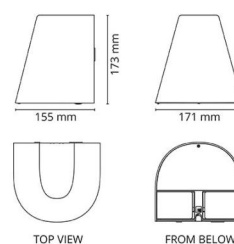

Spike Sort Uplight 920lm 3000K Ra>80 Faseavsnitt

El-nummer: 3104338
 EAN: 7021986149135
 SG artikkelnr: 614913

Elektrisk

Watt: 10W+6W
 System effekt (W): 13W
 Spenning: 220-240V

Lysteknikk

Type lyskilde: LED
 Sokkel: GU10
 Lyskilde inkludert: Ja
 Effektiv lysstrøm (lm): 920lm
 Lysutbytte: 71 lm/W
 Farge temperatur: 3000K
 Fargegjengivelse (Ra/CRI): Ra>80
 MacAdams faktor: SDCM: 3
 Levetid: L90/B10>50.000
 Levetid: L80/B10>100.000
 Lysstråling: Direkte
 Optikk: Plast, opal/gjennomsiktig
 Lysspredning: 95° ned / 15° opp

Dimensjoner

Bredde (mm) W: 171
 Høyde (mm) H: 173
 Dybde (D): 155
 Vekt (kg) brutto/netto: 1.55 / 1.55

Forpakning

Forpakkingsstørrelse (mm): 180 x 165 x 185

cd/km η = 100 %

— C0/C180
 — C90/C270

7 0 2 1 9 8 6 1 4 9 1 3 5