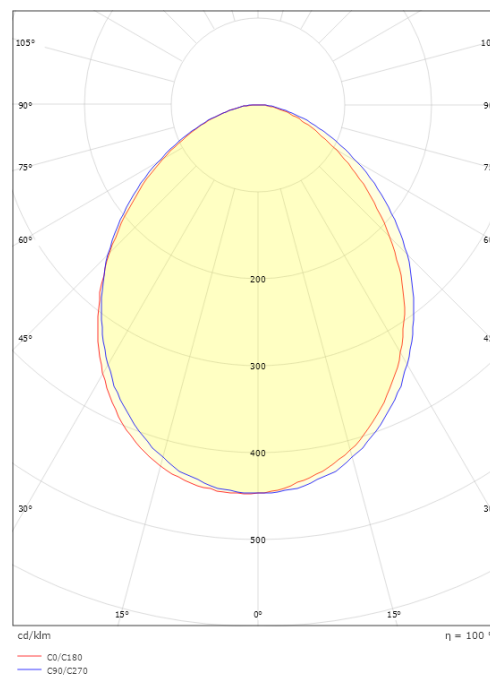

Bredde (mm) W: 171
 Høyde (mm) H: 173
 Dybde (D): 155
 Vekt (kg) brutto/netto: 1.932 / 1.662

Forpakning

Forpakkingsstørrelse (mm): 180 x 165 x 185

7 0 2 1 9 8 6 2 3 9 3 7 9