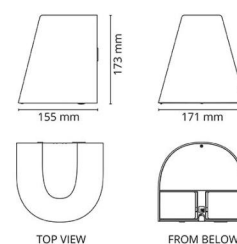

Bredde (mm) W: 171
 Høyde (mm) H: 173
 Dybde (D): 155
 Vekt (kg) brutto/netto: 1.932 / 1.662

Forpakning

Forpakkingsstørrelse (mm): 180 x 165 x 185

7 0 2 1 9 8 6 2 3 9 3 7 9