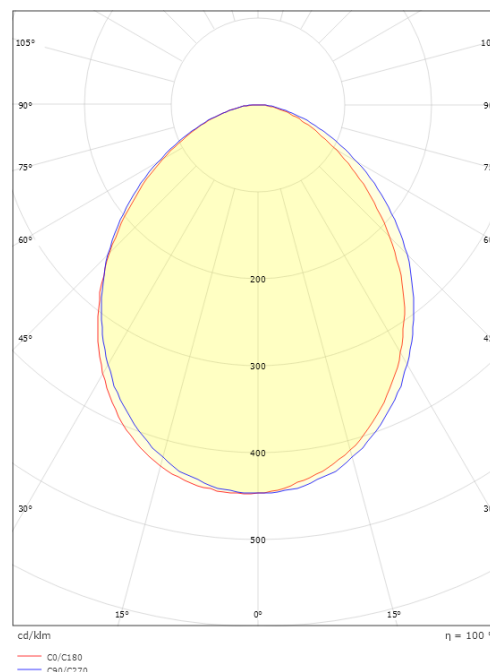

Spike Grafitt m/ kontakt 870lm 3000K Ra>80 Faseavsnitt

El-nummer: 3104341
EAN: 7021986239119
SG artikkelnr: 623911

Elektrisk

System effekt (W): 8W
Spenning: 220-240V
Maks. armaturer per sikring: B10: 33, B16: 52, C10: 40, C16: 64

Lysteknikk

Type lyskilde: LED
Effektiv lysstrøm (lm): 870lm
Lysutbytte: 109 lm/W
Farge temperatur: 3000K
Fargegjengivelse (Ra/CRI): Ra>80
MacAdams faktor: SDCM: 3
Levetid: L90/B10>50.000
Levetid: L80/B10>100.000
Lysstråling: Direkte
Optikk: Opal
Lysspredning: 95°

Styring

Styring: Faseavsnitt

Beskyttelse

Isolasjonsklasse: Klasse I
IK Klasse: IK08
IP Klasse: IP44

Energi og godkjenning

Inneholder lyskilde med energiklasse: C
Oppfylles Hea 01 krav til flimmerfri
belysning (In-Use: Hea 05)
Breeam: Ja
Byggvarubedømming: Ja
ULOR (<1%): Ja
Sunda Hus: C+

Materialer og overflater

Materiale: Aluminium
Farge: Grafitt
Avskjermingens materiale: UV-stabilisert polykarbonat

Montering/Tilkobling

Montering: Utenpåliggende, Utendørs
Tilkobling: Hurtigklemme

Dimensjoner

Bredde (mm) W: 171
Høyde (mm) H: 173
Dybde (D): 155
Vekt (kg) brutto/netto: 1.932 / 1.621

Forpakning

Forpakkingsstørrelse (mm): 180 x 165 x 185

7 0 2 1 9 8 6 2 3 9 1 1 9