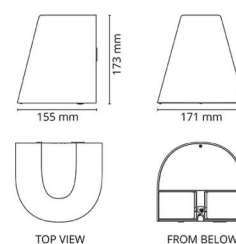

### Dimensjoner

Bredde (mm) W: 171  
 Høyde (mm) H: 173  
 Dybde (D): 155  
 Vekt (kg) brutto/netto: 1.932 / 1.621

### Forpakning

Forpakkingsstørrelse (mm): 180 x 165 x 185

7 0 2 1 9 8 6 2 3 9 1 1 9