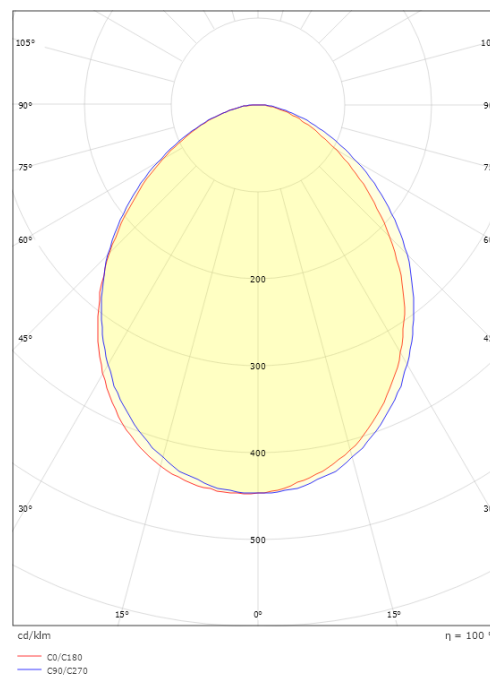

Spike Sort 870lm 3000K Ra>80 Faseavsnitt

El-nummer: 3104336
 EAN: 7021986149104
 SG artikkelnr: 614910

Elektrisk

System effekt (W): 8W
 Spenning: 220-240V

Lysteknikk

Type lyskilde: LED
 Effektiv lysstrøm (lm): 870lm
 Lysutbytte: 109 lm/W
 Farge temperatur: 3000K
 Fargegjengivelse (Ra/CRI): Ra>80
 MacAdams faktor: SDCM: 3
 Levetid: L90/B10>50.000
 Levetid: L80/B10>100.000
 Lysstråling: Direkte
 Optikk: Opal
 Lysspredning: 95°

Dimensjoner

Bredde (mm) W: 171
 Høyde (mm) H: 173
 Dybde (D): 155
 Vekt (kg) brutto/netto: 1.4 / 1.238

Forpakning

Forpakkingsstørrelse (mm): 180 x 165 x 185

7 0 2 1 9 8 6 1 4 9 1 0 4