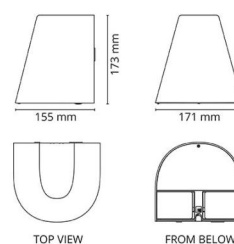

Spike Sort 870lm 3000K Ra>80 Faseavsnitt

El-nummer: 3104336
 EAN: 7021986149104
 SG artikkelnr: 614910

Elektrisk

System effekt (W): 8W
 Spenning: 220-240V

Lysteknikk

Type lyskilde: LED
 Effektiv lysstrøm (lm): 870lm
 Lysutbytte: 109 lm/W
 Farge temperatur: 3000K
 Fargegjengivelse (Ra/CRI): Ra>80
 MacAdams faktor: SDCM: 3
 Levetid: L90/B10>50.000
 Levetid: L80/B10>100.000
 Lysstråling: Direkte
 Optikk: Opal
 Lysspredning: 95°

Dimensjoner

Bredde (mm) W: 171
 Høyde (mm) H: 173
 Dybde (D): 155
 Vekt (kg) brutto/netto: 1.4 / 1.238

Forpakning

Forpakkingsstørrelse (mm): 180 x 165 x 185

7 0 2 1 9 8 6 1 4 9 1 0 4