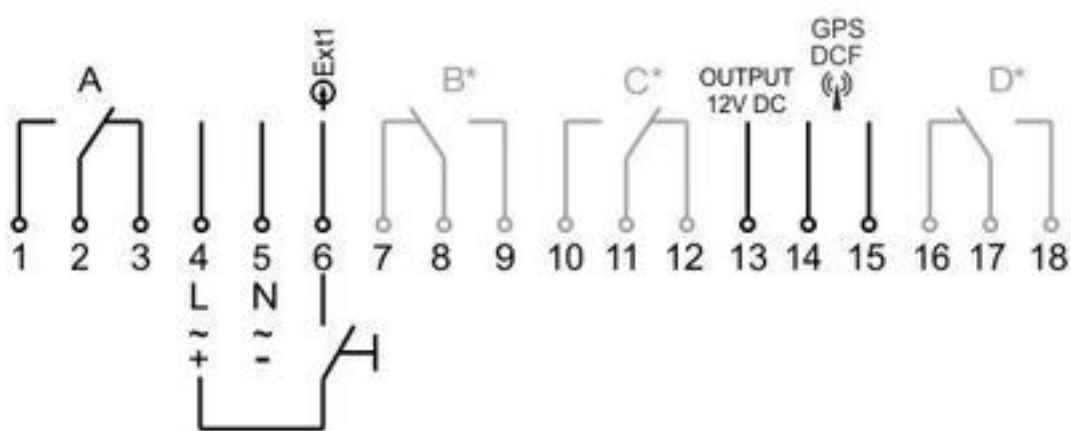

NØKKELEGENSKAPER

Varemerke:	Micro Matic
Kommunikasjon:	Bluetooth
Spenning:	230 V AC
Innfesting:	DIN-skinne
Programtype:	Astro, Dag, Uke, År
Modulbredder:	4 moduler
Kanaler:	2 kanaler
Programplasser:	> 100
Bredde produkt (↔, mm):	71.5 mm
Høyde produkt (↑, mm):	90 mm
Lengde/dybde produkt (□ ,mm):	63 mm
Nettovekt på produkt uten emballasje (Δ, g):	210 g
Produsent:	Hugo Müller GmbH & Co. KG
Leverandør:	Function AS

SPESIFIKASJONER

Monteringsmetode:	DIN-skinne
Antall kanaler:	2
Matespenningsområde:	110 - 230 Volt
Type matespenning:	AC
Frekvens matespenning:	50 - 60 Hertz
Gangreserve i timer:	87600
Gangreserve i år:	10
Gangnøyaktighet per dag:	0.5 Sekund
Tekstveiledning i displayet:	Ja
Ekstern programmering:	Ja

Bredde:	71.5 Millimeter
Høyde:	90 Millimeter
Dybde:	58 Millimeter

KOBLINGSSKJEMA

*depends on model

MÅLSKISSE